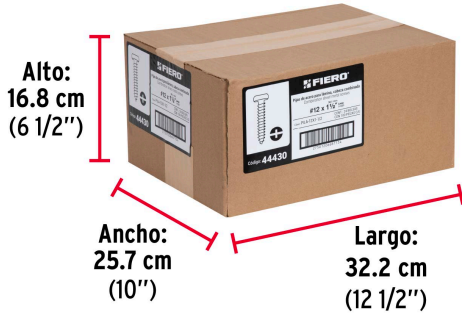

**Certificaciones y garantías**

- Garantizado contra defectos de fabricación o mano de obra. La garantía se puede hacer válida con cualquier distribuidor de TRUPER

Especificaciones

Número	12
Largo	1-1/2" (38 mm)
Rosca	Completa
Piezas por bolsa	100
Empaque individual	Bolsa
Inner	3
Master	36
Pallet	1296

País de origen**Fabricado en México bajo las estrictas especificaciones de GRUPO TRUPER**

Imágenes complementarias

EMPAQUE INDIVIDUAL

Peso: 0.52 kg (1.15 lb)

EMPAQUE INNER

Contiene: 6 piezas

Peso: 3.22 kg (7.1 lb)

Imagenes complementarias

EMPAQUE MASTER

Contiene: 4 inner (24 piezas)

Peso: 13.08 kg (28.84 lb)