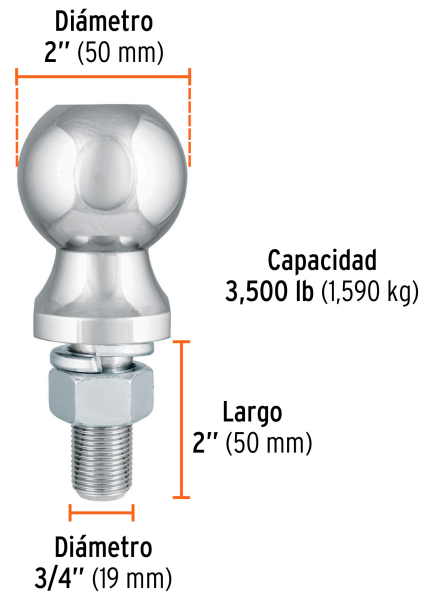

Datos de Empaque (Medidas y pesos aproximados)

Empaque Individual

Medidas: Alto: 17 cm (6 3/4") Ancho: 6.4 cm (2 1/2") Largo: 7.1 cm (2 3/4")
Peso: 0.95 kg (2.09 lb)

Inner

Medidas: Alto: 18 cm (7 ") Ancho: 8.3 cm (3 1/4") Largo: 26.3 cm (10 1/4")
Peso: 3.88 kg (8.55 lb)

Master

Medidas: Alto: 20.5 cm (8 ") Ancho: 26.3 cm (10 1/4") Largo: 28 cm (11 ")
Peso: 12 kg (26.46 lb)

Imágenes complementarias