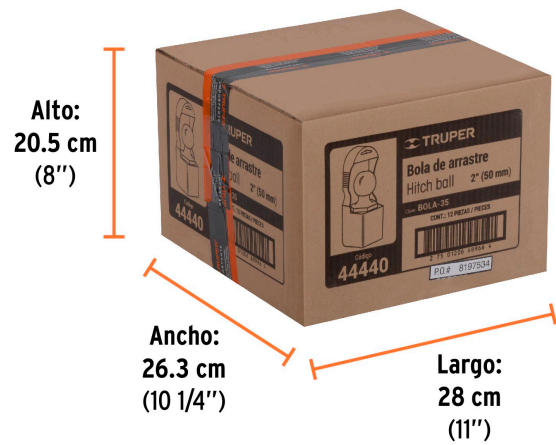

**Certificaciones y garantías**

- Cumple la norma: SAE J684

**Especificaciones**

Capacidad	3,500 lb (1,590 kg)
Diámetro de bola	2" (50 mm)
Medidas de vástago (diámetro x largo)	3/4" (19 mm) x 2" (50 mm)
Peso	0.9 kg
Empaque individual	Tarjeta plástica
Inner	4
Máster	12
Pallet	960

**País de origen****Fabricado en China bajo las estrictas especificaciones de GRUPO TRUPER**

**Datos de Empaque (Medidas y pesos aproximados)**

**Empaque Individual**

**Medidas:** Alto: 17 cm (6 3/4") Ancho: 6.4 cm (2 1/2") Largo: 7.1 cm (2 3/4")  
**Peso:** 0.95 kg (2.09 lb)

**Inner**

**Medidas:** Alto: 18 cm (7 ") Ancho: 8.3 cm (3 1/4") Largo: 26.3 cm (10 1/4")  
**Peso:** 3.88 kg (8.55 lb)

**Master**

**Medidas:** Alto: 20.5 cm (8 ") Ancho: 26.3 cm (10 1/4") Largo: 28 cm (11 ")  
**Peso:** 12 kg (26.46 lb)

**Imágenes complementarias**

**Imágenes complementarias**

**EMPAQUE INDIVIDUAL**

**Peso: 0.95 kg (2.09 lb)**

**EMPAQUE INNER**

**Contiene: 4 piezas**

**Peso: 3.88 kg (8.55 lb)**

**EMPAQUE MASTER**