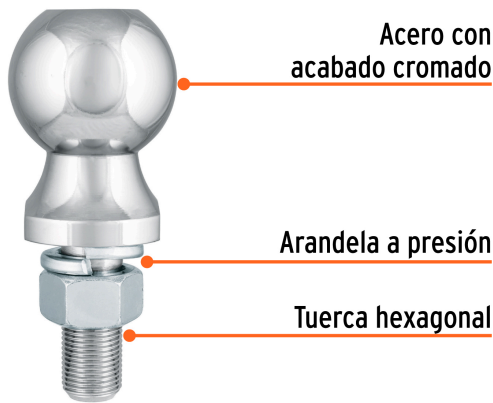

Datos de Empaque (Medidas y pesos aproximados)

Empaque Individual

Medidas: Alto: 17 cm (6 3/4") Ancho: 6.4 cm (2 1/2") Largo: 7.1 cm (2 3/4")
Peso: 0.95 kg (2.09 lb)

Inner

Medidas: Alto: 18 cm (7 ") Ancho: 8.3 cm (3 1/4") Largo: 26.3 cm (10 1/4")
Peso: 3.88 kg (8.55 lb)

Master

Medidas: Alto: 20.5 cm (8 ") Ancho: 26.3 cm (10 1/4") Largo: 28 cm (11 ")
Peso: 12 kg (26.46 lb)

Imágenes complementarias