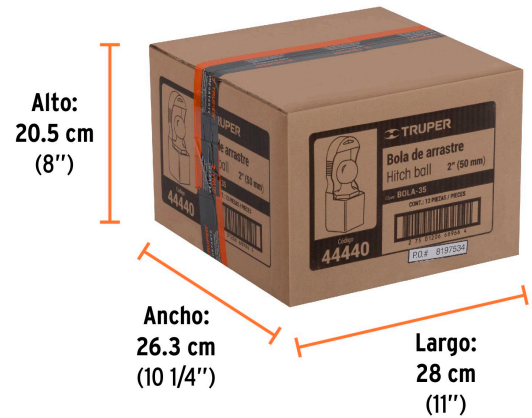

Certificaciones y garantías

- Cumple la norma: SAE J684

**Especificaciones**

Capacidad	3,500 lb (1,590 kg)
Diámetro de bola	2" (50 mm)
Medidas de vástago (diámetro x largo)	3/4" (19 mm) x 2" (50 mm)
Peso	0.9 kg
Empaque individual	Tarjeta plástica
Inner	4
Master	12
Pallet	960

País de origen**Fabricado en China bajo las estrictas especificaciones de GRUPO TRUPER**

Datos de Empaque (Medidas y pesos aproximados)

Empaque Individual

Medidas: Alto: 17 cm (6 3/4") Ancho: 6.4 cm (2 1/2") Largo: 7.1 cm (2 3/4")
Peso: 0.95 kg (2.09 lb)

Inner

Medidas: Alto: 18 cm (7 ") Ancho: 8.3 cm (3 1/4") Largo: 26.3 cm (10 1/4")
Peso: 3.88 kg (8.55 lb)

Master

Medidas: Alto: 20.5 cm (8 ") Ancho: 26.3 cm (10 1/4") Largo: 28 cm (11 ")
Peso: 12 kg (26.46 lb)

Imágenes complementarias

EMPAQUE INDIVIDUAL

Peso: 0.95 kg (2.09 lb)

Imágenes complementarias

EMPAQUE INNER

Contiene: 4 piezas

Peso: 3.88 kg (8.55 lb)

EMPAQUE MASTER