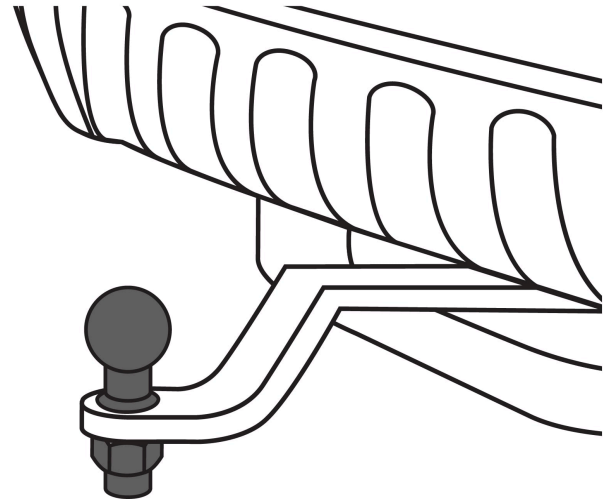

Datos de Empaque (Medidas y pesos aproximados)

Empaque Individual

Medidas: Alto: 17 cm (6 3/4") Ancho: 6.4 cm (2 1/2") Largo: 7.1 cm (2 3/4")
Peso: 0.95 kg (2.09 lb)

Inner

Medidas: Alto: 18 cm (7 ") Ancho: 8.3 cm (3 1/4") Largo: 26.3 cm (10 1/4")
Peso: 3.88 kg (8.55 lb)

Master

Medidas: Alto: 20.5 cm (8 ") Ancho: 26.3 cm (10 1/4") Largo: 28 cm (11 ")
Peso: 12 kg (26.46 lb)

Imágenes complementarias