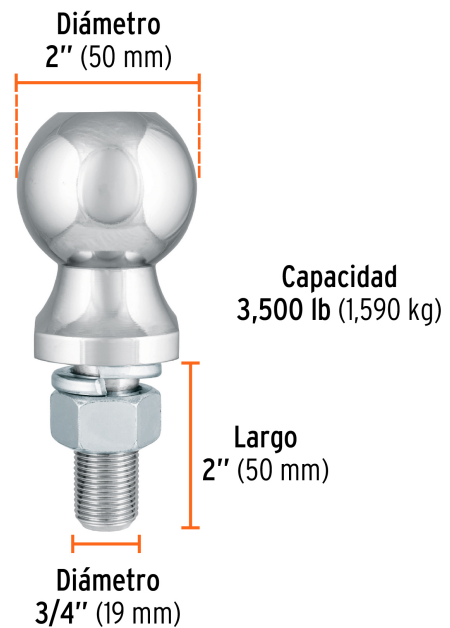

Datos de Empaque (Medidas y pesos aproximados)

Empaque Individual

Medidas: Alto: 17 cm (6 3/4") Ancho: 6.4 cm (2 1/2") Largo: 7.1 cm (2 3/4")
Peso: 0.95 kg (2.09 lb)

Inner

Medidas: Alto: 18 cm (7 ") Ancho: 8.3 cm (3 1/4") Largo: 26.3 cm (10 1/4")
Peso: 3.88 kg (8.55 lb)

Master

Medidas: Alto: 20.5 cm (8 ") Ancho: 26.3 cm (10 1/4") Largo: 28 cm (11 ")
Peso: 12 kg (26.46 lb)

Imágenes complementarias