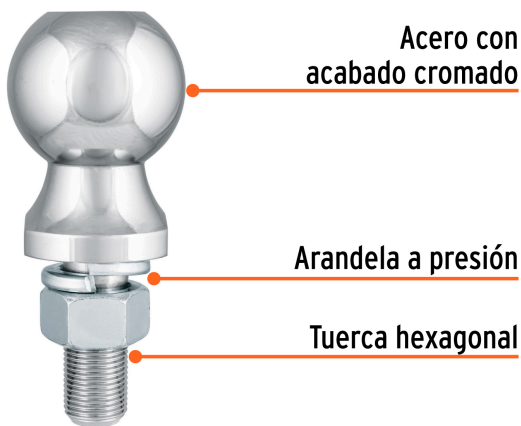

Datos de Empaque (Medidas y pesos aproximados)

Empaque Individual

Medidas: Alto: 17 cm (6 3/4") Ancho: 6.4 cm (2 1/2") Largo: 7.1 cm (2 3/4")
Peso: 0.95 kg (2.09 lb)

Inner

Medidas: Alto: 18 cm (7 ") Ancho: 8.3 cm (3 1/4") Largo: 26.3 cm (10 1/4")
Peso: 3.88 kg (8.55 lb)

Master

Medidas: Alto: 20.5 cm (8 ") Ancho: 26.3 cm (10 1/4") Largo: 28 cm (11 ")
Peso: 12 kg (26.46 lb)

Imágenes complementarias