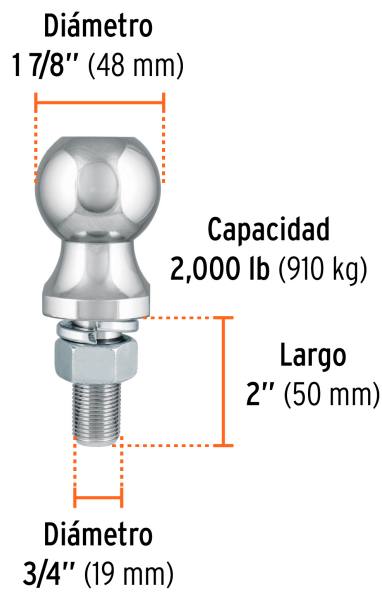

TRUPER

CÓDIGO: 44441 CLAVE: BOLA-20

**Bola de arrastre para remolque, 1-7/8", 2,000 lb, TRUPER**

- Fabricada en acero cromado resistente a la corrosión
- Tuerca hexagonal y arandela de presión para una sujeción segura
- Se adapta en acopladores de bola para remolques de 1 7/8" de diámetro
- Compatible con acoplador modelo ACO-BOLA-20 marca Truper®

**Certificaciones y garantías**

- Cumple la norma: SAE J684

**Especificaciones**

Capacidad	2,000 lb (910 kg)
Diámetro de bola	1 7/8" (48 mm)
Medidas de vástago (diámetro x largo)	3/4" (19 mm) x 2" (50 mm)
Peso	0.8 kg
Empaque individual	Tarjeta plástica
Inner	4
Máster	12
Pallet	960

**País de origen****Fabricado en China bajo las estrictas especificaciones de GRUPO TRUPER**

**Imágenes complementarias**

**EMPAQUE INDIVIDUAL**

**Peso: 0.87 kg (1.92 lb)**

**Imágenes complementarias**

**EMPAQUE INNER**

Contiene: 4 piezas

Peso: 3.56 kg (7.85 lb)

**EMPAQUE MASTER**

Contiene: 3 inner (12 piezas)

Peso: 11 kg (24.25 lb)