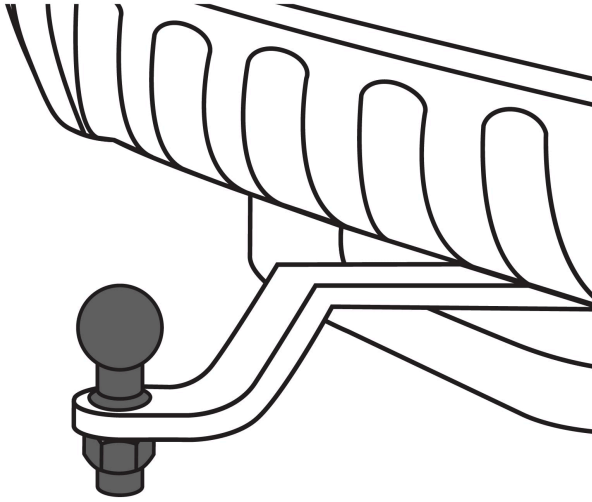

Imágenes complementarias