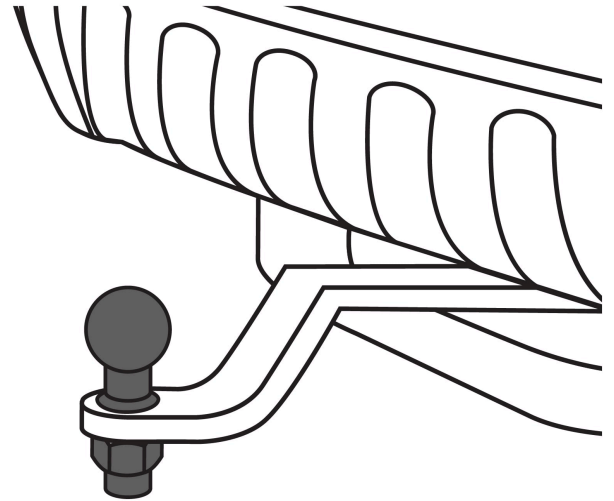

Imágenes complementarias