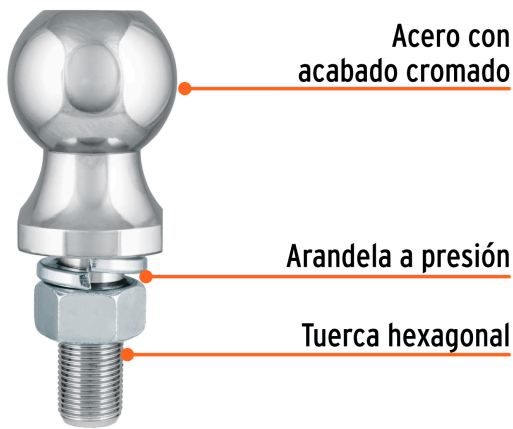

Imágenes complementarias