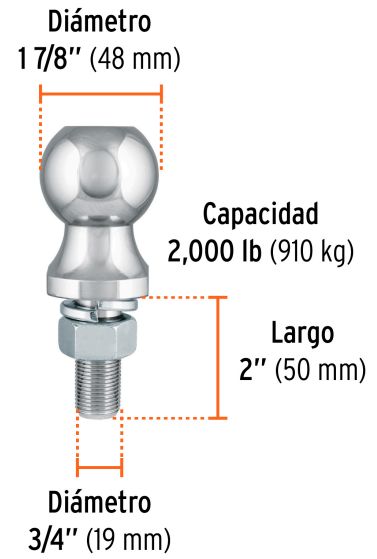

TRUPER

CÓDIGO: 44441 CLAVE: BOLA-20

**Bola de arrastre para remolque, 1-7/8", 2,000 lb, TRUPER**

- Fabricada en acero cromado resistente a la corrosión
- Tuerca hexagonal y arandela de presión para una sujeción segura
- Se adapta en acopladores de bola para remolques de 1 7/8" de diámetro
- Compatible con acoplador modelo ACO-BOLA-20 marca Truper®

**Certificaciones y garantías**

- Cumple la norma: SAE J684

**Especificaciones**

Capacidad	2,000 lb (910 kg)
Diámetro de bola	1 7/8" (48 mm)
Medidas de vástago (diámetro x largo)	3/4" (19 mm) x 2" (50 mm)
Peso	0.8 kg
Empaque individual	Tarjeta plástica
Inner	4
Master	12
Pallet	960

**País de origen****Fabricado en China bajo las estrictas especificaciones de GRUPO TRUPER**

Imágenes complementarias

**EMPAQUE INDIVIDUAL**

**EMPAQUE INNER**

Imágenes complementarias

**EMPAQUE MASTER**

Contiene: 3 inner (12 piezas)

Peso: 11 kg (24.25 lb)