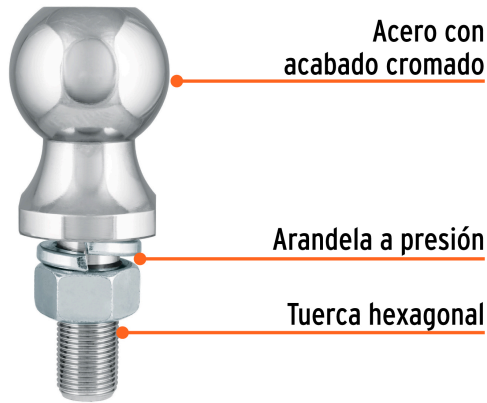

TRUPER

CÓDIGO: 44441 CLAVE: BOLA-20

**Bola de arrastre para remolque, 1-7/8", 2,000 lb, TRUPER**

- Fabricada en acero cromado resistente a la corrosión
- Tuerca hexagonal y arandela de presión para una sujeción segura
- Se adapta en acopladores de bola para remolques de 1 7/8" de diámetro
- Compatible con acoplador modelo ACO-BOLA-20 marca Truper®

**Certificaciones y garantías**

- Cumple la norma: SAE J684

**Especificaciones**

Capacidad	2,000 lb (910 kg)
Diámetro de bola	1 7/8" (48 mm)
Medidas de vástago (diámetro x largo)	3/4" (19 mm) x 2" (50 mm)
Peso	0.8 kg
Empaque individual	Tarjeta plástica
Inner	4
Master	12
Pallet	960

**País de origen****Fabricado en China bajo las estrictas especificaciones de GRUPO TRUPER**

Imágenes complementarias

**EMPAQUE INDIVIDUAL**

**EMPAQUE INNER**

Imágenes complementarias

**EMPAQUE MASTER**

Contiene: 3 inner (12 piezas)