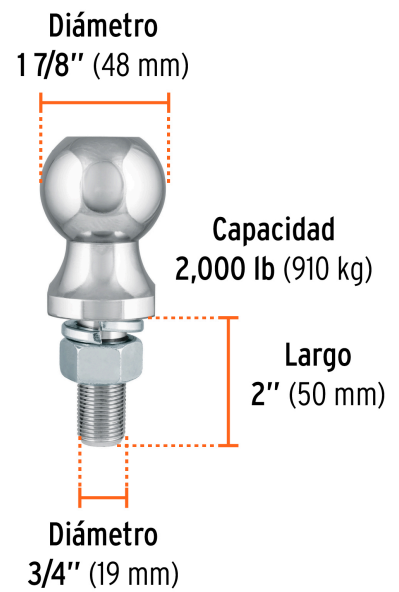

TRUPER

CÓDIGO: 44441 CLAVE: BOLA-20

**Bola de arrastre para remolque, 1-7/8", 2,000 lb, TRUPER**

- Fabricada en acero cromado resistente a la corrosión
- Tuerca hexagonal y arandela de presión para una sujeción segura
- Se adapta en acopladores de bola para remolques de 1 7/8" de diámetro
- Compatible con acoplador modelo ACO-BOLA-20 marca Truper®

**Certificaciones y garantías**

- Cumple la norma: SAE J684

**Especificaciones**

Capacidad	2,000 lb (910 kg)
Diámetro de bola	1 7/8" (48 mm)
Medidas de vástago (diámetro x largo)	3/4" (19 mm) x 2" (50 mm)
Peso	0.8 kg
Empaque individual	Tarjeta plástica
Inner	4
Máster	12
Pallet	960

**País de origen****Fabricado en China bajo las estrictas especificaciones de GRUPO TRUPER**

Imágenes complementarias

Imágenes complementarias

**EMPAQUE INDIVIDUAL**

Peso: 0.87 kg (1.92 lb)

**EMPAQUE INNER**

Contiene: 4 piezas

Peso: 3.56 kg (7.85 lb)

**EMPAQUE MASTER**

Contiene: 3 inner (12 piezas)

Peso: 11 kg (24.25 lb)