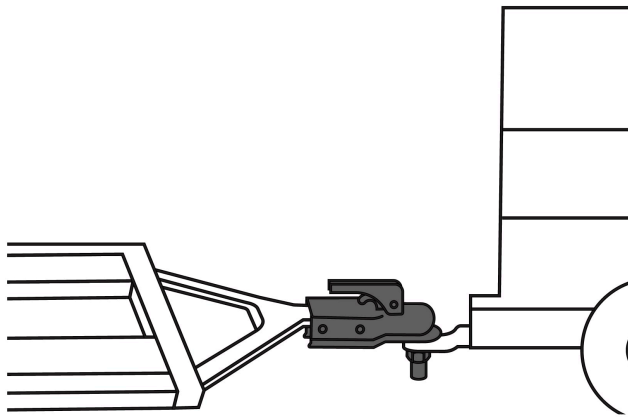

TRUPER

CÓDIGO: 44442 CLAVE: ACO-BOLA-35

Acoplador para remolque, para bola de 2", TRUPER

- Fabricado en acero galvanizado resistente a la corrosión
- Enganche a remolque rápido y seguro
- Se adapta a bandas rectas de 3" de ancho y bolas de 2" de diámetro para remolque
- Compatible con bola de arrastre modelo BOLA-35 marca Truper®

Certificaciones y garantías

- Cumple la norma: SAE J684

**Especificaciones**

Capacidad	3,500 lb (1,590 kg)
Diámetro para bola	2" (50 mm)
Ancho para banda	3" (75 mm)
Peso	2.2 kg
Empaque individual	Granel
Inner	2
Máster	8
Pallet	144

País de origen**Fabricado en China bajo las estrictas especificaciones de GRUPO TRUPER**

Imágenes complementarias

Se adapta a bandas rectas de 3"

Mecanismo de bloqueo ajustable

Orificios para lijar

Acero con acabado galvanizado

Se adapta a bolas de remolque de 2"

EMPAQUE INNER

Ancho 3" (75 mm)

Diámetro 2" (50 mm)

Capacidad 3,500 lb (1,590 kg)

Alto: 19.5 cm (7 1/2")

Ancho 24.6 cm (9 1/2")

Largo: 31 cm (12")