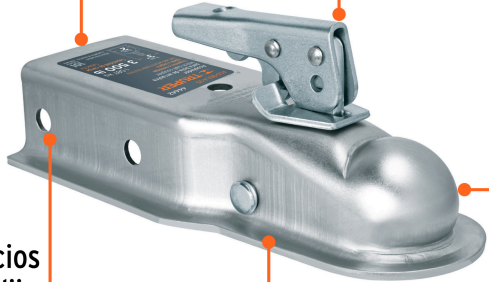

TRUPER

CÓDIGO: 44442 CLAVE: ACO-BOLA-35

Acoplador para remolque, para bola de 2", TRUPER

- Fabricado en acero galvanizado resistente a la corrosión
- Enganche a remolque rápido y seguro
- Se adapta a bandas rectas de 3" de ancho y bolas de 2" de diámetro para remolque
- Compatible con bola de arrastre modelo BOLA-35 marca Truper®

Certificaciones y garantías

- Cumple la norma: SAE J684

**Especificaciones**

Capacidad	3,500 lb (1,590 kg)
Diámetro para bola	2 " (50 mm)
Ancho para banda	3" (75 mm)
Peso	2.2 kg
Empaque individual	Granel
Inner	2
Máster	8
Pallet	192

País de origen**Fabricado en China bajo las estrictas especificaciones de GRUPO TRUPER**

Imágenes complementarias

Se adapta a bandas rectas de 3"

Mecanismo de bloqueo ajustable

Orificios para lijar

Acero con acabado galvanizado

Se adapta a bolas de remolque de 2"

Ancho
3" (75 mm)

Diámetro
2" (50 mm)

Capacidad
3,500 lb (1,590 kg)