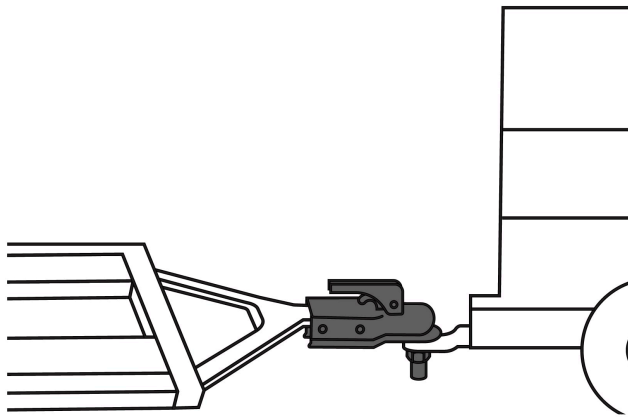

TRUPER

CÓDIGO: 44442 CLAVE: ACO-BOLA-35

Acoplador para remolque, para bola de 2", TRUPER

- Fabricado en acero galvanizado resistente a la corrosión
- Enganche a remolque rápido y seguro
- Se adapta a bandas rectas de 3" de ancho y bolas de 2" de diámetro para remolque
- Compatible con bola de arrastre modelo BOLA-35 marca Truper®

Certificaciones y garantías

- Cumple la norma: SAE J684

**Especificaciones**

Capacidad	3,500 lb (1,590 kg)
Diámetro para bola	2 " (50 mm)
Ancho para banda	3" (75 mm)
Peso	2.2 kg
Empaque individual	Granel
Inner	2
Máster	8
Pallet	192

País de origen**Fabricado en China bajo las estrictas especificaciones de GRUPO TRUPER**

Imágenes complementarias

Se adapta a bandas rectas de 3"

Mecanismo de bloqueo ajustable

Orificios para lijar

Acero con acabado galvanizado

Se adapta a bolas de remolque de 2"

Ancho
3" (75 mm)

Diámetro
2" (50 mm)

Capacidad
3,500 lb (1,590 kg)