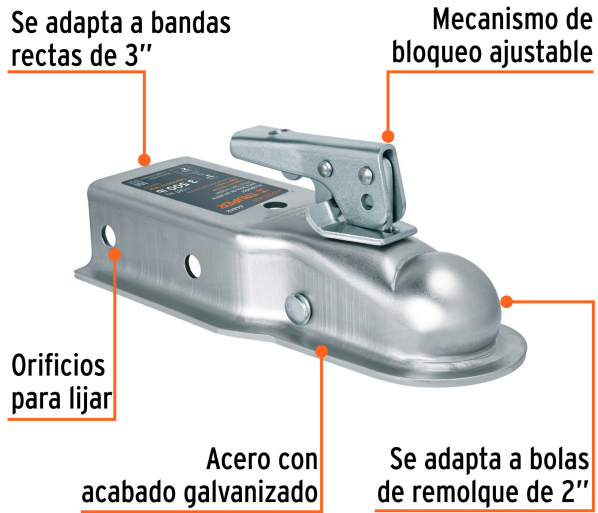

Imágenes complementarias