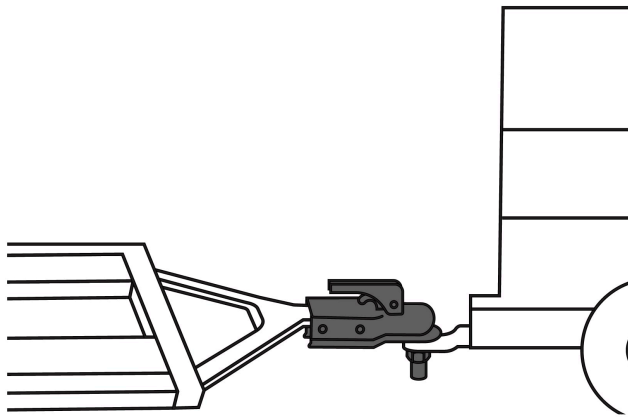

TRUPER

CÓDIGO: 44442 CLAVE: ACO-BOLA-35

**Acoplador para remolque, para bola de 2", TRUPER**

- Fabricado en acero galvanizado resistente a la corrosión
- Enganche a remolque rápido y seguro
- Se adapta a bandas rectas de 3" de ancho y bolas de 2" de diámetro para remolque
- Compatible con bola de arrastre modelo BOLA-35 marca Truper®

**Certificaciones y garantías**

- Cumple la norma: SAE J684

**Especificaciones**

Capacidad	3,500 lb (1,590 kg)
Diámetro para bola	2" (50 mm)
Ancho para banda	3" (75 mm)
Peso	2.2 kg
Empaque individual	Granel
Inner	2
Máster	8
Pallet	144

**País de origen****Fabricado en China bajo las estrictas especificaciones de GRUPO TRUPER**

**Imágenes complementarias**

Se adapta a bandas rectas de 3"

Mecanismo de bloqueo ajustable

Orificios para lijar

Acero con acabado galvanizado

Se adapta a bolas de remolque de 2"

Ancho 3" (75 mm)

Diámetro 2" (50 mm)

Capacidad 3,500 lb (1,590 kg)