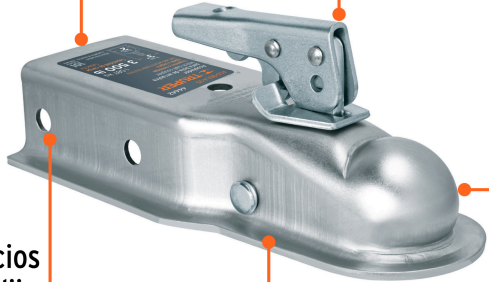

TRUPER

CÓDIGO: 44442 CLAVE: ACO-BOLA-35

**Acoplador para remolque, para bola de 2", TRUPER**

- Fabricado en acero galvanizado resistente a la corrosión
- Enganche a remolque rápido y seguro
- Se adapta a bandas rectas de 3" de ancho y bolas de 2" de diámetro para remolque
- Compatible con bola de arrastre modelo BOLA-35 marca Truper®

**Certificaciones y garantías**

- Cumple la norma: SAE J684

**Especificaciones**

Capacidad	3,500 lb (1,590 kg)
Diámetro para bola	2" (50 mm)
Ancho para banda	3" (75 mm)
Peso	2.2 kg
Empaque individual	Granel
Inner	2
Máster	8
Pallet	144

**País de origen****Fabricado en China bajo las estrictas especificaciones de GRUPO TRUPER**

**Imágenes complementarias**

Se adapta a bandas rectas de 3"

Mecanismo de bloqueo ajustable

Orificios para lijar

Acero con acabado galvanizado

Se adapta a bolas de remolque de 2"

Ancho 3" (75 mm)

Diámetro 2" (50 mm)

Capacidad 3,500 lb (1,590 kg)