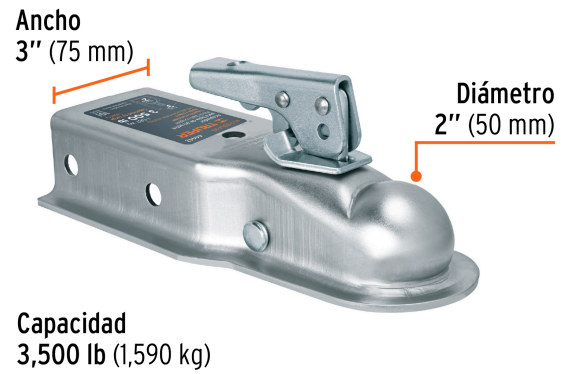

TRUPER

CÓDIGO: 44442 CLAVE: ACO-BOLA-35

**Acoplador para remolque, para bola de 2", TRUPER**

- Fabricado en acero galvanizado resistente a la corrosión
- Enganche a remolque rápido y seguro
- Se adapta a bandas rectas de 3" de ancho y bolas de 2" de diámetro para remolque
- Compatible con bola de arrastre modelo BOLA-35 marca Truper®

**Certificaciones y garantías**

- Cumple la norma: SAE J684

**Especificaciones**

Capacidad	3,500 lb (1,590 kg)
Diámetro para bola	2" (50 mm)
Ancho para banda	3" (75 mm)
Peso	2.2 kg
Empaque individual	Granel
Inner	2
Master	8
Pallet	192

**País de origen****Fabricado en China bajo las estrictas especificaciones de GRUPO TRUPER**

**Imágenes complementarias**

**EMPAQUE INNER**

Contiene: 4 piezas

Peso: 8.72 kg (19.22 lb)

**EMPAQUE MASTER**

Contiene: 3 inner (12 piezas)

Peso: 26.88 kg (59.26 lb)