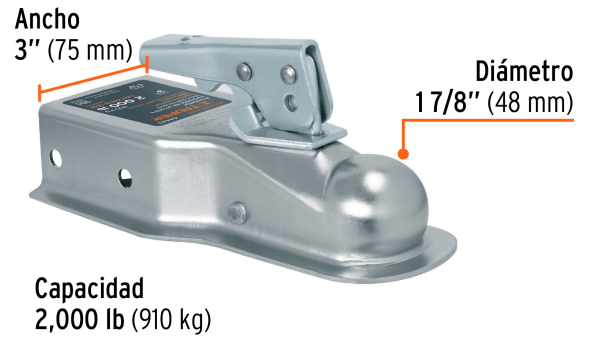

TRUPER

CÓDIGO: 44443 CLAVE: ACO-BOLA-20

Acoplador para remolque, para bola de 1-7/8", TRUPER

- Fabricado en acero galvanizado resistente a la corrosión
- Enganche a remolque rápido y seguro
- Se adapta a bandas rectas de 3" de ancho y bolas de 1 7/8" de diámetro para remolque
- Compatible con bola de arrastre modelo BOLA-20 marca Truper®

Certificaciones y garantías

- Cumple la norma: SAE J684

**Especificaciones**

Capacidad	2,000 lb (910 kg)
Diámetro para bola	1 7/8" (48 mm)
Ancho para banda	3" (75 mm)
Peso	1.3 kg
Empaque individual	Granel
Inner	2
Master	8
Pallet	192

País de origen**Fabricado en China bajo las estrictas especificaciones de GRUPO TRUPER**

Imágenes complementarias

EMPAQUE INNER

Contiene: 4 piezas

Peso: 5.22 kg (11.5 lb)

EMPAQUE MASTER

Contiene: 3 inner (12 piezas)

Peso: 16.26 kg (35.8 lb)