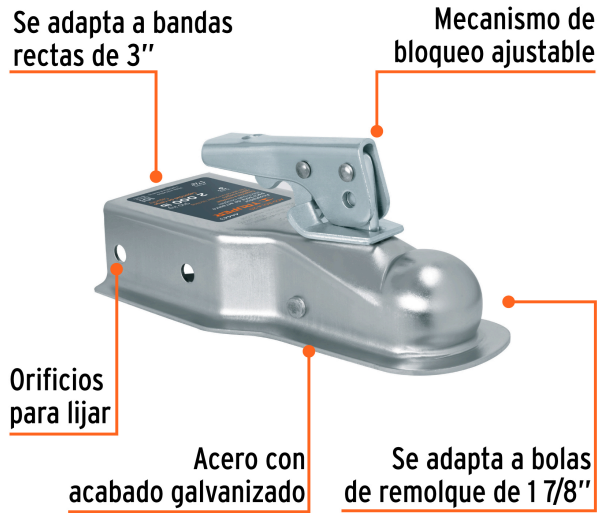

TRUPER

CÓDIGO: 44443 CLAVE: ACO-BOLA-20

Acoplador para remolque, para bola de 1-7/8", TRUPER

- Fabricado en acero galvanizado resistente a la corrosión
- Enganche a remolque rápido y seguro
- Se adapta a bandas rectas de 3" de ancho y bolas de 1 7/8" de diámetro para remolque
- Compatible con bola de arrastre modelo BOLA-20 marca Truper®

Certificaciones y garantías

- Cumple la norma: SAE J684

**Especificaciones**

Capacidad	2,000 lb (910 kg)
Diámetro para bola	1 7/8" (48 mm)
Ancho para banda	3" (75 mm)
Peso	1.3 kg
Empaque individual	Granel
Inner	2
Master	8
Pallet	192

País de origen**Fabricado en China bajo las estrictas especificaciones de GRUPO TRUPER**

Imágenes complementarias

EMPAQUE INNER

Contiene: 4 piezas

Peso: 5.22 kg (11.5 lb)

EMPAQUE MASTER

Contiene: 3 inner (12 piezas)

Peso: 16.26 kg (35.8 lb)