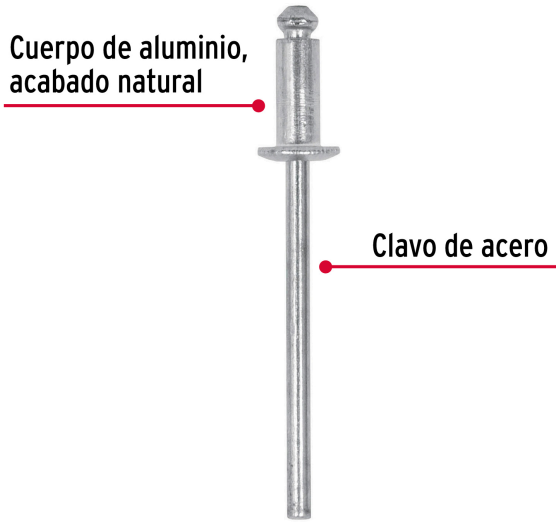

Imágenes complementarias