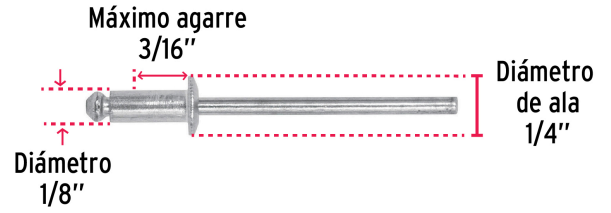

FIERO

CÓDIGO: 44519 CLAVE: R-43B

Bolsa con 50 remaches 1/8" x 3/16" de aluminio, ala 1/4"

- Cuerpo de aluminio con acabado natural
- Clavo de acero
- Para unir planchas metálicas, perfiles, hojalatería, electrodomésticos y estructuras en general
- Compatible con remachadoras marca Truper®

Certificaciones y garantías

- Garantizado contra defectos de fabricación o mano de obra. La garantía se puede hacer válida con cualquier distribuidor de TRUPER

Especificaciones

Diámetro	1/8"
Diámetro de ala	1/4" (6.5 mm)
Máximo agarre	3/16" (5 mm)
Número de piezas	50
Empaque individual	Bolsa
Inner	10
Master	60
Pallet	10800

País de origen**Fabricado en China bajo las estrictas especificaciones de GRUPO TRUPER**

Imágenes complementarias

EMPAQUE INDIVIDUAL

Peso: 0.05 kg (0.11 lb)

EMPAQUE INNER

Contiene: 10 piezas

Peso: 0.5 kg (1.1 lb)

Imágenes complementarias

EMPAQUE MASTER

Contiene: 6 inner (60 piezas)

Peso: 3.16 kg (6.97 lb)