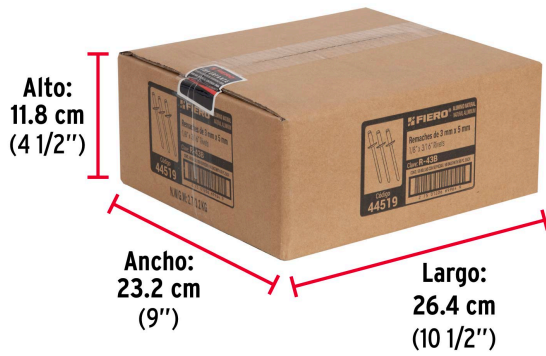

FIERO

CÓDIGO: 44519 CLAVE: R-43B

Bolsa con 50 remaches 1/8" x 3/16" de aluminio, ala 1/4"

- Cuerpo de aluminio con acabado natural
- Clavo de acero
- Para unir planchas metálicas, perfiles, hojalatería, electrodomésticos y estructuras en general
- Compatible con remachadoras marca Truper®

Certificaciones y garantías

- Garantizado contra defectos de fabricación o mano de obra. La garantía se puede hacer válida con cualquier distribuidor de TRUPER

Especificaciones

Diámetro	1/8"
Diámetro de ala	1/4" (6.5 mm)
Máximo agarre	3/16" (5 mm)
Número de piezas	50
Empaque individual	Bolsa
Inner	10
Master	60
Pallet	10800

País de origen**Fabricado en China bajo las estrictas especificaciones de GRUPO TRUPER**

Imágenes complementarias

EMPAQUE INDIVIDUAL

Peso: 0.05 kg (0.11 lb)

EMPAQUE INNER

Contiene: 10 piezas

Peso: 0.5 kg (1.1 lb)

Imágenes complementarias

EMPAQUE MASTER

Contiene: 6 inner (60 piezas)

Peso: 3.16 kg (6.97 lb)