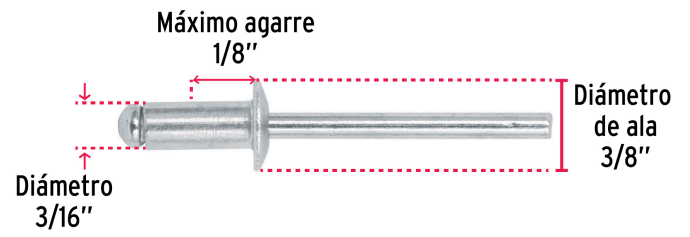

FIERO

CÓDIGO: 44528 CLAVE: R-62B

Bolsa con 50 remaches 3/16" x 1/8" de aluminio, ala 3/8"

- Cuerpo de aluminio con acabado natural
- Clavo de acero
- Para unir planchas metálicas, perfiles, hojalatería, electrodomésticos y estructuras en general
- Compatible con remachadoras marca Truper®

Certificaciones y garantías

- Garantizado contra defectos de fabricación o mano de obra. La garantía se puede hacer válida con cualquier distribuidor de TRUPER

Especificaciones

Diámetro	3/16"
Diámetro de ala	3/8" (9.5 mm)
Máximo agarre	1/8" (3 mm)
Número de piezas	50
Empaque individual	Bolsa
Inner	10
Máster	60
Pallet	6480

País de origen**Fabricado en China bajo las estrictas especificaciones de GRUPO TRUPER**

Imágenes complementarias

Imágenes complementarias

EMPAQUE INDIVIDUAL

Peso: 0.11 kg (0.24 lb)

EMPAQUE INNER

Contiene: 10 piezas

Peso: 1.12 kg (2.47 lb)

EMPAQUE MASTER

Contiene: 6 inner (60 piezas)

Peso: 7.04 kg (15.52 lb)