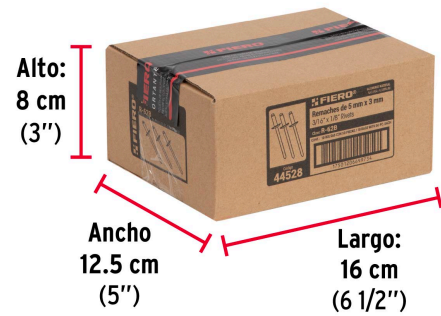

**Certificaciones y garantías**

• Garantizado contra defectos de fabricación o mano de obra. La garantía se puede hacer válida con cualquier distribuidor de TRUPER

**Especificaciones**

<b>Diámetro</b>	3/16"
<b>Diámetro de ala</b>	3/8" (9.5 mm)
<b>Máximo agarre</b>	1/8" (3 mm)
<b>Número de piezas</b>	50
<b>Empaque individual</b>	Bolsa
<b>Inner</b>	10
<b>Master</b>	60
<b>Pallet</b>	6480

**País de origen****Fabricado en China bajo las estrictas especificaciones de GRUPO TRUPER**

**Imágenes complementarias**

**EMPAQUE INDIVIDUAL**

**Peso: 0.11 kg (0.24 lb)**

**EMPAQUE INNER**

**Contiene: 10 piezas**

**Peso: 1.12 kg (2.47 lb)**

## EMPAQUE MASTER

Contiene: 6 inner (60 piezas)

Peso: 7.04 kg (15.52 lb)