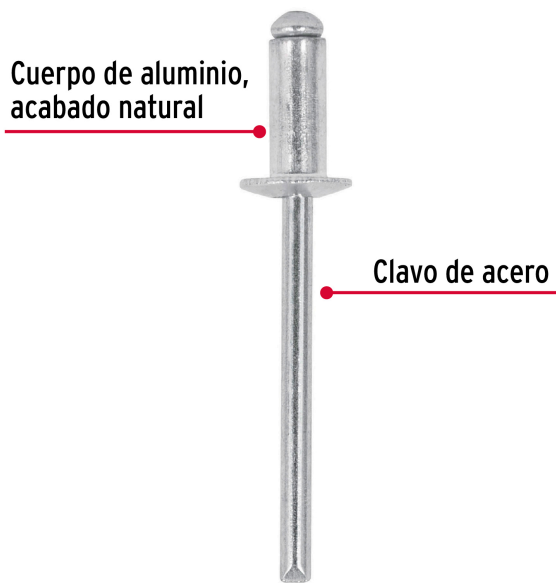

Imágenes complementarias