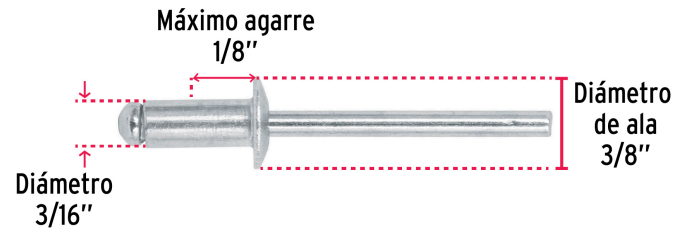

**FIERO**

CÓDIGO: 44528    CLAVE: R-62B

**Bolsa con 50 remaches 3/16" x 1/8" de aluminio, ala 3/8"**

- Cuerpo de aluminio con acabado natural
- Clavo de acero
- Para unir planchas metálicas, perfiles, hojalatería, electrodomésticos y estructuras en general
- Compatible con remachadoras marca Truper®

**Certificaciones y garantías**

• Garantizado contra defectos de fabricación o mano de obra. La garantía se puede hacer válida con cualquier distribuidor de TRUPER

**Especificaciones**

<b>Diámetro</b>	3/16"
<b>Diámetro de ala</b>	3/8" (9.5 mm)
<b>Máximo agarre</b>	1/8" (3 mm)
<b>Número de piezas</b>	50
<b>Empaque individual</b>	Bolsa
<b>Inner</b>	10
<b>Master</b>	60
<b>Pallet</b>	6480

**País de origen****Fabricado en China bajo las estrictas especificaciones de GRUPO TRUPER**

**Imágenes complementarias**

**EMPAQUE INDIVIDUAL**

**Peso: 0.11 kg (0.24 lb)**

**EMPAQUE INNER**

**Contiene: 10 piezas**

**Peso: 1.12 kg (2.47 lb)**