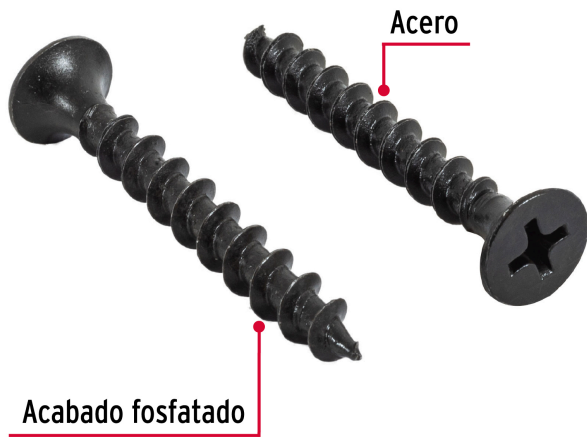

**FIERO**

CÓDIGO: 44349 CLAVE: PIJ-1038

**100 pijas 10 x 1-1/2" cabeza plana phillips multiusos**

- Fabricadas en acero con acabado fosfatado negro para mayor protección contra corrosión
- Cabeza plana phillips, para desarmador PH2
- Para trabajos en madera, aglomerados y paneles de yeso o tablaroca

**País de origen****Fabricado en México bajo las estrictas especificaciones de GRUPO TRUPER**

**Datos de Empaque (Medidas y pesos aproximados)**

**Empaque Individual**

**Medidas:** Alto: 16 cm (6 1/4") Ancho: 1.3 cm (1/2") Largo: 14 cm (5 1/2")  
**Peso:** 0.28 kg (0.62 lb)

**Inner**

**Medidas:** Alto: 13.5 cm (5 1/4") Ancho: 12.2 cm (4 3/4") Largo: 15.4 cm (6")  
**Peso:** 1.8 kg (3.97 lb)

**Master**

**Medidas:** Alto: 29.5 cm (11 1/2") Ancho: 25.5 cm (10") Largo: 32.8 cm (13")  
**Peso:** 15.14 kg (33.38 lb)

**Imágenes complementarias**

**Calibre / Diámetro**  
 #10 / 4.9 mín. - 5.35 máx. mm

**Cabeza plana**

**Rosca completa**

**EMPAQUE INDIVIDUAL**

**Alto:**  
 16 cm  
 (6 1/4")

**Largo:**  
 14 cm  
 (5 1/2")