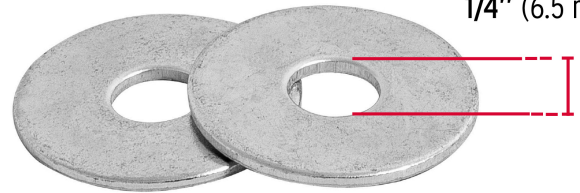

FIERO

CÓDIGO: 44543 CLAVE: ARA-1/4

Bolsa de 1 kilo arandelas planas galvanizadas 1/4", FIERO

- Fabricadas en acero con recubrimiento galvanizado
- Resistentes a la intemperie
- La medida corresponde al tamaño del tornillo que se acopla
- Se utilizan para aumentar la seguridad del sujetador (tornillo)

País de origen

Fabricado en México bajo las estrictas especificaciones de GRUPO TRUPER

Datos de Empaque (Medidas y pesos aproximados)

Empaque Individual

Medidas: Alto: 17.5 cm (7") Ancho: 1.5 cm (1/2") Largo: 14 cm (5 1/2")
Peso: 1 kg (2.20 lb)

Inner

Medidas: Alto: 13.5 cm (5 1/4") Ancho: 12.2 cm (4 3/4") Largo: 15.5 cm (6")
Peso: 6.12 kg (13.49 lb)

Master

Medidas: Alto: 15 cm (6") Ancho: 25.2 cm (10") Largo: 32.6 cm (12 3/4")
Peso: 24.66 kg (54.37 lb)

Imágenes complementarias

Acero con recubrimiento galvanizado

Diámetro 1/4" (6.5 mm)

EMPAQUE INDIVIDUAL

Alto: 17.5 cm (7")

Largo: 14 cm (5 1/2")

Peso: 1 kg (2.20 lb)

Imágenes complementarias