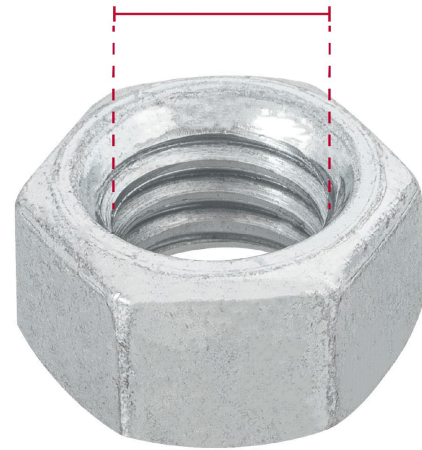

FIERO

CÓDIGO: 44550 CLAVE: TUE-3/8

Bolsa con 100 tuercas 3/8" hexagonales de acero galvanizado

- Fabricadas en acero con recubrimiento galvanizado
- La medida corresponde al tamaño del tornillo que se acopla
- Permiten sujetar y fijar uniones de elementos desmontables

**Certificaciones y garantías**

- Garantizado contra defectos de fabricación o mano de obra. La garantía se puede hacer válida con cualquier distribuidor de TRUPER

Especificaciones

Medida	3/8" (9.5 mm)
Tipo de cuerda	Standard
Piezas por bolsa	100
Empaque individual	Bolsa
Inner	6
Master	24
Pallet	1152

Inner

Medidas: Alto: 9.6 cm (3 3/4") Ancho: 13 cm (5 1/4") Largo: 17.8 cm (7")
Peso: 4 kg (8.82 lb)

Master

Medidas: Alto: 11.2 cm (4 1/2") Ancho: 27.5 cm (10 3/4") Largo: 37.3 cm (14 3/4")
Peso: 16.3 kg (35.94 lb)

Imágenes complementarias

Acero con recubrimiento galvanizado

Diámetro 3/8"

EMPAQUE INDIVIDUAL

Alto: 14 cm (5 1/2")

Largo: 14 cm (5 1/2")

Peso: 0.65 kg (1.43 lb)

Imágenes complementarias