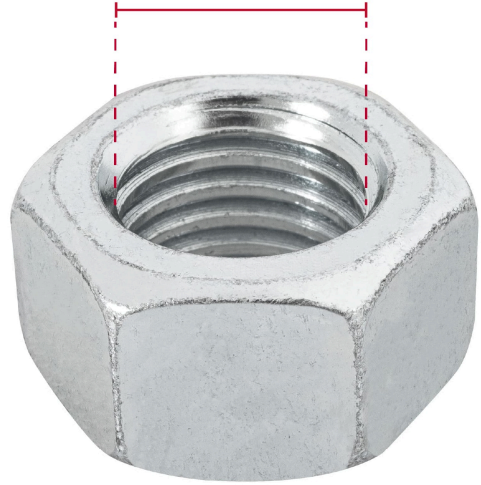

**FIERO**

CÓDIGO: 44701    CLAVE: TUE-3/4

**Bolsa con 15 tuercas 3/4" hexagonales de acero galvanizado**

- Fabricadas en acero con recubrimiento galvanizado
- La medida corresponde al tamaño del tornillo que se acopla
- Permiten sujetar y fijar uniones de elementos desmontables

**Certificaciones y garantías**

- Garantizado contra defectos de fabricación o mano de obra. La garantía se puede hacer válida con cualquier distribuidor de TRUPER

**Especificaciones**

|                    |              |
|--------------------|--------------|
| Medida             | 3/4" (19 mm) |
| Tipo de cuerda     | Standard     |
| Piezas por bolsa   | 15           |
| Empaque individual | Bolsa        |
| Inner              | 6            |
| Master             | 24           |
| Pallet             | 1152         |

**País de origen****Fabricado en México bajo las estrictas especificaciones de GRUPO TRUPER**

Imágenes complementarias

Acero con recubrimiento galvanizado

Diámetro 3/4"

EMPAQUE INDIVIDUAL

Alto: 15 cm (6")

Largo 13.7 cm (5 1/2")

Peso: 0.74 kg (2 lb)

EMPAQUE INNER

Alto: 20 cm (8")

Largo: 17 cm (6 1/2")

Contiene: 6 piezas

Peso: 4.46 kg (10 lb)