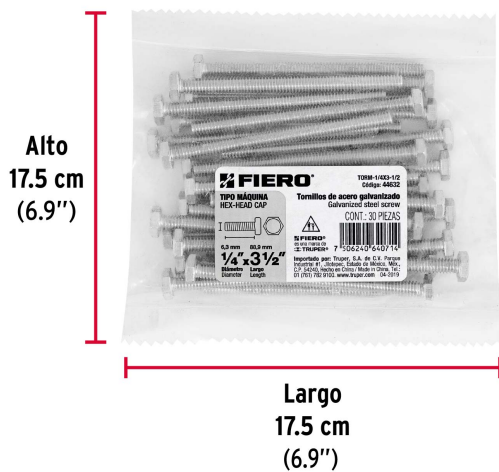

**FIERO****EMPAQUE INDIVIDUAL**

CÓDIGO: 44632 CLAVE: TORM-1/4X3-1/2

**Bolsa con 30 tornillos 1/4" x 3-1/2" tipo máquina, FIERO**

- Fabricados en acero con recubrimiento galvanizado
- Cabeza hexagonal
- Para fijación de elementos metálicos

Rosca completa

**Certificaciones y garantías**

- Garantizado contra defectos de fabricación o mano de obra. La garantía se puede hacer válida con cualquier distribuidor de TRUPER

**Especificaciones**

Diámetro de cuerda	1/4" (6.5 mm)
Largo	3-1/2" (90 mm)
Rosca	Completa
Piezas por bolsa	30
Empaque individual	Bolsa
Inner	3
Master	24
Pallet	1536

**País de origen**

Fabricado en México bajo las estrictas especificaciones de GRUPO TRUPER

Imágenes complementarias

EMPAQUE INDIVIDUAL

Peso: 0.58 kg (1.3 lb)

EMPAQUE INDIVIDUAL

Peso: 0.58 kg (1.3 lb)

Imágenes complementarias

**EMPAQUE INNER**

Contiene: 3 piezas

Peso: 1.74 kg (3.8 lb)

**EMPAQUE MASTER**

Contiene: 8 inner (24 piezas)

Peso: 14.24 kg (31.4 lb)