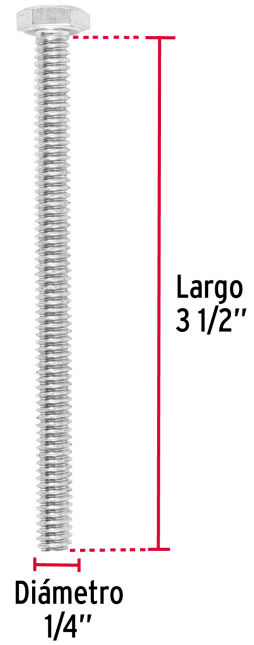

Imágenes complementarias