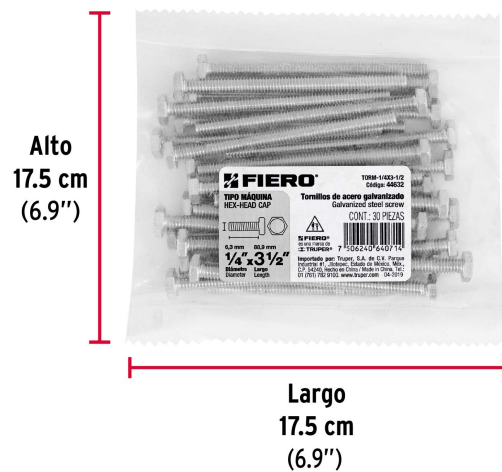

**FIERO****EMPAQUE INDIVIDUAL**

CÓDIGO: 44632 CLAVE: TORM-1/4X3-1/2

**Bolsa con 30 tornillos 1/4" x 3-1/2" tipo máquina, FIERO**

- Fabricados en acero con recubrimiento galvanizado
- Cabeza hexagonal
- Para fijación de elementos metálicos

Rosca completa

**Certificaciones y garantías**

- Garantizado contra defectos de fabricación o mano de obra. La garantía se puede hacer válida con cualquier distribuidor de TRUPER

**Especificaciones**

Diámetro de cuerda	1/4" (6.5 mm)
Largo	3-1/2" (90 mm)
Rosca	Completa
Piezas por bolsa	30
Empaque individual	Bolsa
Inner	3
Master	24
Pallet	1536

**País de origen**

Fabricado en México bajo las estrictas especificaciones de GRUPO TRUPER

Imágenes complementarias

EMPAQUE INDIVIDUAL

Peso: 0.58 kg (1.3 lb)

EMPAQUE INDIVIDUAL

Peso: 0.58 kg (1.3 lb)

Imágenes complementarias

**EMPAQUE INNER**

Contiene: 3 piezas

Peso: 1.74 kg (3.8 lb)

**EMPAQUE MASTER**

Contiene: 8 inner (24 piezas)

Peso: 14.24 kg (31.4 lb)