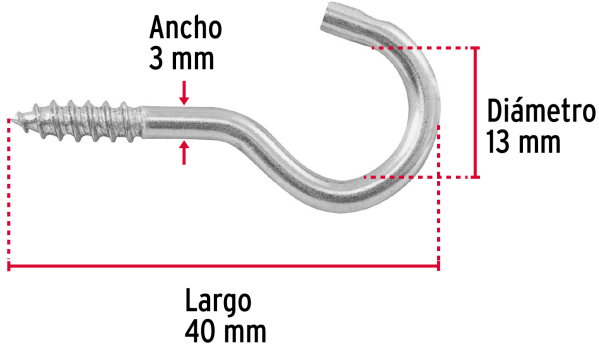

FIERO

CÓDIGO: 44378 CLAVE: AR-18A

Bolsa con 144 armellas abiertas de 18 x 50, FIERO

- Fabricadas en acero galvanizado resistente a la corrosión
- Fáciles de instalar
- Rosca para madera o taquete
- Ideales para colgar objetos

Certificaciones y garantías

• Garantizado contra defectos de fabricación o mano de obra. La garantía se puede hacer válida con cualquier distribuidor de TRUPER

Especificaciones

Denominación común	18 x 50
Dimensiones (diámetro x ancho x largo)	3 x 13 x 40 mm
Número de piezas	144
Empaque individual	Bolsa
Inner	3
Master	12
Pallet	1680

País de origen

Fabricado en México bajo las estrictas especificaciones de GRUPO TRUPER

Imágenes complementarias

EMPAQUE INDIVIDUAL

EMPAQUE INNER

Imágenes complementarias

EMPAQUE MASTER

Contiene: 4 inner (12 piezas)

Peso: 5.66 kg (12.5 lb)