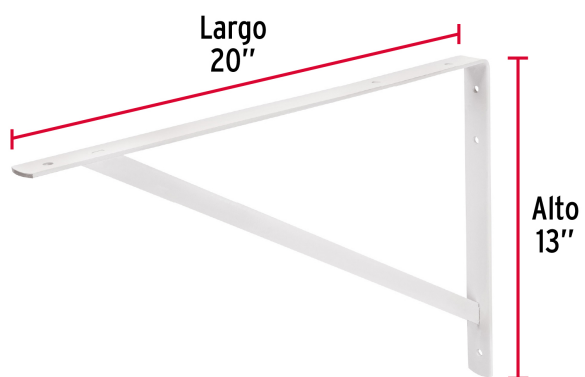

**FIERO**

CÓDIGO: 44672    CLAVE: MER-20B

**Ménsula reforzada de acero, blanca, 13 x 20", FIERO**

- Fabricada en acero
- Fácil instalación
- Reforzada con soporte transversal para mayor capacidad de carga
- Útil para emplearse como soporte de repisas o cubiertas

**Certificaciones y garantías**

- Garantizado contra defectos de fabricación o mano de obra. La garantía se puede hacer válida con cualquier distribuidor de TRUPER

**Especificaciones**

Medida	13" x 20"
Carga de trabajo calculada por par	320 kg
Espesor	4 mm
Puntos de sujeción	6
Empaque individual	Etiqueta
Inner	10
Pallet	600

**País de origen****Fabricado en China bajo las estrictas especificaciones de GRUPO TRUPER**

Imágenes complementarias

EMPAQUE MASTER

Contiene: 10 piezas

Peso: 10.88 kg (24 lb)