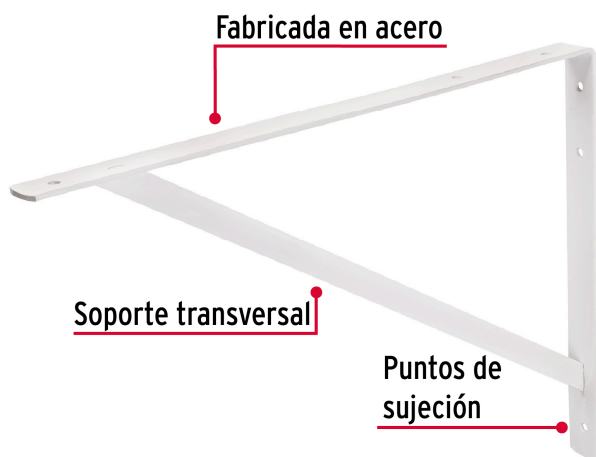

**FIERO**

CÓDIGO: 44672    CLAVE: MER-20B

**Ménsula reforzada de acero, blanca, 13 x 20", FIERO**

- Fabricada en acero
- Fácil instalación
- Reforzada con soporte transversal para mayor capacidad de carga
- Útil para emplearse como soporte de repisas o cubiertas

**Certificaciones y garantías**

- Garantizado contra defectos de fabricación o mano de obra. La garantía se puede hacer válida con cualquier distribuidor de TRUPER

**Especificaciones**

Medida	13" x 20"
Carga de trabajo calculada por par	320 kg
Espesor	4 mm
Puntos de sujeción	6
Empaque individual	Etiqueta
Inner	10
Pallet	600

**País de origen****Fabricado en China bajo las estrictas especificaciones de GRUPO TRUPER**

Imágenes complementarias

EMPAQUE MASTER

Contiene: 10 piezas

Peso: 10.88 kg (24 lb)