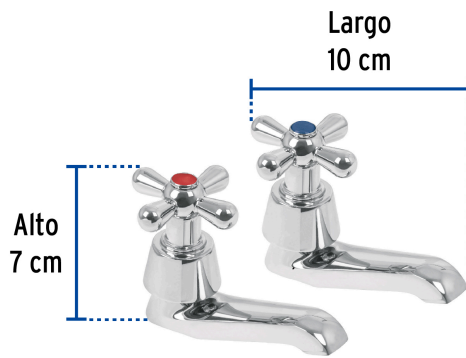

Refacciones

Código	Clave	Descripción
49363	CARCE-11	Bolsa con 2 cartuchos cerámicos para llave AQI-11, FOSET
49780	AQMM-61	Juego de manerales de cruceta p/lav-fregadero, cromo, AQUA

Imágenes complementarias