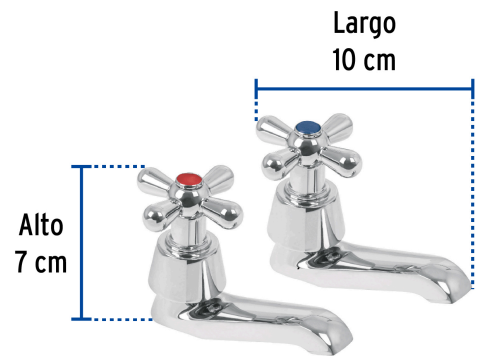

Refacciones

Código	Clave	Descripción
49363	CARCE-11	Bolsa con 2 cartuchos cerámicos para llave AQI-11, FOSET
49780	AQMM-61	Juego de manerales de cruceta p/lav-fregadero, cromo, AQUA

Imágenes complementarias