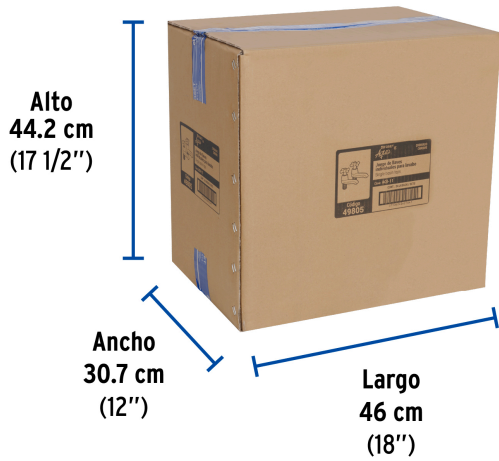

Certificaciones y garantías

Especificaciones

Acabado	Cromo
Conexión roscable	1/2" - 14 NPSM
Presión de trabajo mínima	0.25 kgf/cm ²
Peso por pieza	350 g
Empaque individual	Caja
Inner	2
Master	24
Pallet	384

Imágenes complementarias

EMPAQUE INDIVIDUAL

Peso: 0.74 kg (1.6 lb)

EMPAQUE INNER

Contiene: 2 piezas

Peso: 1.58 kg (3.5 lb)

Imágenes complementarias

EMPAQUE MASTER

Contiene: 12 inner (24 piezas)

Peso: 19.7 kg (43.4 lb)