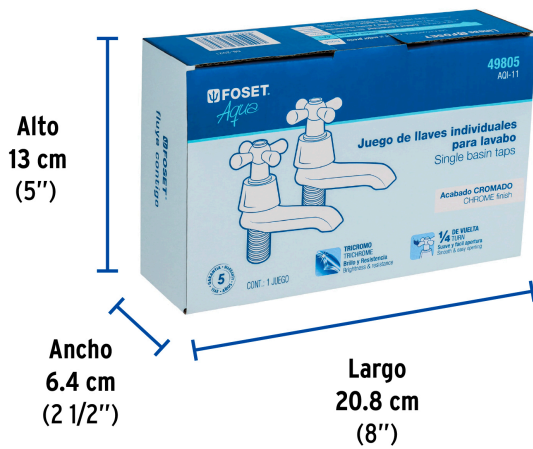

Certificaciones y garantías

Especificaciones

Acabado	Cromo
Conexión roscable	1/2" - 14 NPSM
Presión de trabajo mínima	0.25 kgf/cm ²
Peso por pieza	350 g
Empaque individual	Caja
Inner	2
Master	24
Pallet	384

País de origen

Fabricado en China bajo las estrictas especificaciones de GRUPO TRUPER

Refacciones

Código	Clave	Descripción
49363	CARCE-11	Bolsa con 2 cartuchos cerámicos para llave AQI-11, FOSET
49780	AQMM-61	Juego de manerales de cruceta p/lav-fregadero, cromo, AQUA

Imágenes complementarias

EMPAQUE INDIVIDUAL

Peso: 0.74 kg (1.6 lb)

EMPAQUE INNER

Contiene: 2 piezas

Peso: 1.58 kg (3.5 lb)

Imágenes complementarias

EMPAQUE MASTER

Contiene: 12 inner (24 piezas)

Peso: 19.7 kg (43.4 lb)