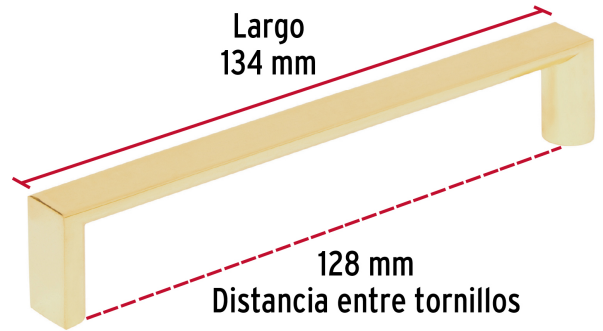

Imágenes complementarias