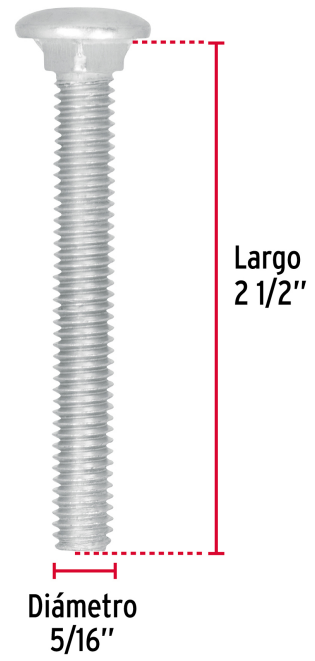

**FIERO**

CÓDIGO: 44724    CLAVE: TORC-5/16X2-1/2

**Bolsa con 60 tornillos 5/16" x 2-1/2" tipo coche, FIERO**

- Fabricados en acero con recubrimiento galvanizado
- Cabeza redonda con cuello cuadrado
- Para sujeción en superficies de madera, plástico o metales, como acero, lámina y perfiles

**Certificaciones y garantías**

- Garantizado contra defectos de fabricación o mano de obra. La garantía se puede hacer válida con cualquier distribuidor de TRUPER

**Especificaciones**

<b>Diámetro de cuerda</b>	5/16" (8 mm)
<b>Largo</b>	2 1/2" (65 mm)
<b>Rosca</b>	Completa
<b>Piezas por bolsa</b>	60
<b>Empaque individual</b>	Bolsa
<b>Inner</b>	3
<b>Master</b>	12
<b>Pallet</b>	504

**País de origen****Fabricado en México bajo las estrictas especificaciones de GRUPO TRUPER**

Imágenes complementarias

Cuello cuadrado

Acero con recubrimiento galvanizado

Largo  
2 1/2"

Diámetro  
5/16"

**FIERO**  
TORNILLO DE ACERO GALVANIZADO  
Código: 44724  
Tornillos de acero galvanizado  
Galvanized steel screw  
CONT: 60 PIEZAS  
TIPO COCHE  
CARRIAGE BOLT  
7.9 mm 63.5 mm  
5/16" x 2 1/2"  
Diámetro / Diameter Largo / Length  
7 508 240 612 014  
Distribuido por: Truper, S.A. de C.V. Parque Industrial #1, Altiplano, Estado de México, C.P. 54240, México City / Made in China. Tel.: 01 (781) 782 9100; www.truper.com 04-2019