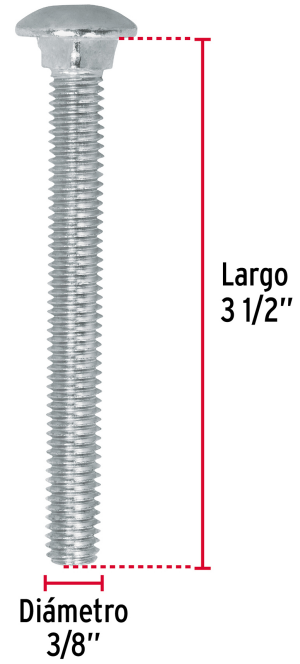

**FIERO**

CÓDIGO: 44735 CLAVE: TORC-3/8X3-1/2

**Bolsa con 30 tornillos 3/8" x 3-1/2" tipo coche, FIERO**

- Fabricados en acero con recubrimiento galvanizado
- Cabeza redonda con cuello cuadrado
- Para sujeción en superficies de madera, plástico o metales, como acero, lámina y perfiles

**Certificaciones y garantías**

- Garantizado contra defectos de fabricación o mano de obra. La garantía se puede hacer válida con cualquier distribuidor de TRUPER

**Especificaciones**

<b>Diámetro de cuerda</b>	3/8" (9.5 mm)
<b>Largo</b>	3 1/2" (90 mm)
<b>Rosca</b>	Completa
<b>Piezas por bolsa</b>	30
<b>Empaque individual</b>	Bolsa
<b>Inner</b>	3
<b>Master</b>	12
<b>Pallet</b>	504

**País de origen****Fabricado en México bajo las estrictas especificaciones de GRUPO TRUPER**

Imágenes complementarias

Cuello cuadrado

Acero con recubrimiento galvanizado

Largo  
3 1/2"

Diámetro  
3/8"

**FIERO**  
TORC-3/8X3-1/2  
Código: 44735  
TIPO COCHE  
CARRIAGE BOLT  
Tornillos de acero galvanizado  
Galvanized steel screw  
CONT.: 30 PIEZAS  
9,5 mm 89,8 mm  
3/8" x 3 1/2"  
Diámetro / Diámetro Largo / Largo