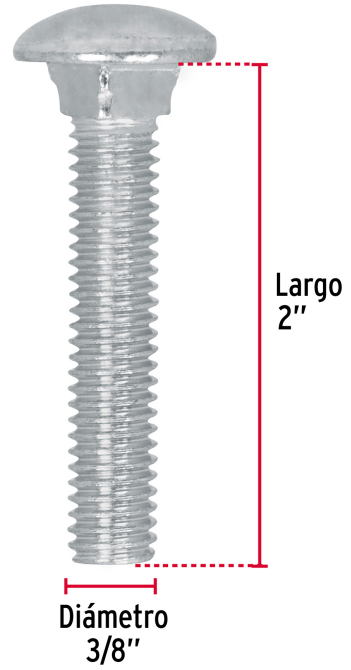

**FIERO**

CÓDIGO: 44732    CLAVE: TORC-3/8X2

**Bolsa con 60 tornillos 3/8" x 2" tipo coche, FIERO**

- Fabricados en acero con recubrimiento galvanizado
- Cabeza redonda con cuello cuadrado
- Para sujeción en superficies de madera, plástico o metales, como acero, lámina y perfiles

**Certificaciones y garantías**

- Garantizado contra defectos de fabricación o mano de obra. La garantía se puede hacer válida con cualquier distribuidor de TRUPER

**Especificaciones**

<b>Diámetro de cuerda</b>	3/8" (9.5 mm)
<b>Largo</b>	2" (50 mm)
<b>Rosca</b>	Completa
<b>Piezas por bolsa</b>	60
<b>Empaque individual</b>	Bolsa
<b>Inner</b>	3
<b>Master</b>	12
<b>Pallet</b>	504

**País de origen****Fabricado en México bajo las estrictas especificaciones de GRUPO TRUPER**

Imágenes complementarias

Cuello cuadrado

Acero con recubrimiento galvanizado

Largo 2"

Diámetro 3/8"