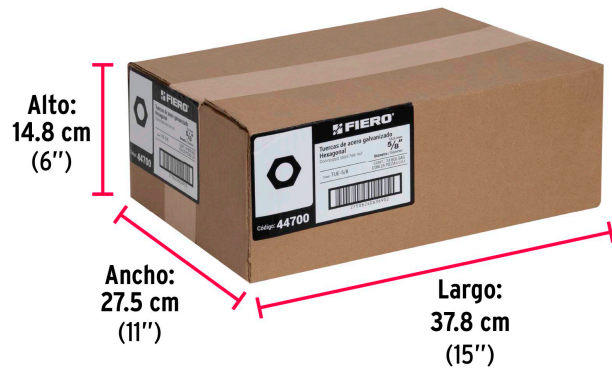

**Certificaciones y garantías**

• Garantizado contra defectos de fabricación o mano de obra. La garantía se puede hacer válida con cualquier distribuidor de TRUPER

Especificaciones

| | |
|--------------------|--------------|
| Medida | 5/8" (16 mm) |
| Tipo de cuerda | Standard |
| Piezas por bolsa | 25 |
| Empaque individual | Bolsa |
| Inner | 6 |
| Master | 24 |
| Pallet | 1152 |

País de origen

Fabricado en México bajo las estrictas especificaciones de GRUPO TRUPER

Imágenes complementarias

Acero con recubrimiento galvanizado

Diámetro 5/8"

EMPAQUE INDIVIDUAL

Alto: 16.8 cm (6 1/2")

Largo 14 cm (5 1/2")

Peso: 0.77 kg (2 lb)

EMPAQUE INNER

Alto: 13 cm (5")

Ancho 13 cm (5")

Largo: 18 cm (7")

Contiene: 6 piezas

Peso: 4.7 kg (10 lb)

Imágenes complementarias

EMPAQUE MASTER

Contiene: 4 inner (24 piezas)

Peso: 19.12 kg (42 lb)