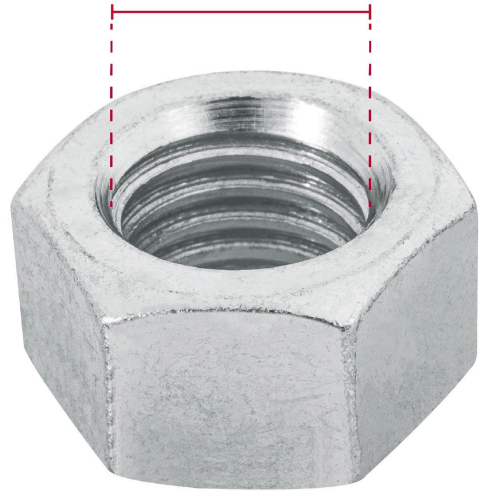

FIERO

CÓDIGO: 44700 CLAVE: TUE-5/8

Bolsa con 25 tuercas 5/8" hexagonales de acero galvanizado

- Fabricadas en acero con recubrimiento galvanizado
- La medida corresponde al tamaño del tornillo que se acopla
- Permiten sujetar y fijar uniones de elementos desmontables

**Certificaciones y garantías**

• Garantizado contra defectos de fabricación o mano de obra. La garantía se puede hacer válida con cualquier distribuidor de TRUPER

Especificaciones

| | |
|--------------------|--------------|
| Medida | 5/8" (16 mm) |
| Tipo de cuerda | Standard |
| Piezas por bolsa | 25 |
| Empaque individual | Bolsa |
| Inner | 6 |
| Master | 24 |
| Pallet | 1152 |

País de origen

Fabricado en México bajo las estrictas especificaciones de GRUPO TRUPER

Imágenes complementarias

Acero con recubrimiento galvanizado

Diámetro 5/8"

EMPAQUE INDIVIDUAL

Alto: 16.8 cm (6 1/2")

Largo 14 cm (5 1/2")

Peso: 0.77 kg (2 lb)

EMPAQUE INNER

Alto: 13 cm (5")

Ancho 13 cm (5")

Largo: 18 cm (7")

Contiene: 6 piezas

Peso: 4.7 kg (10 lb)

Imágenes complementarias