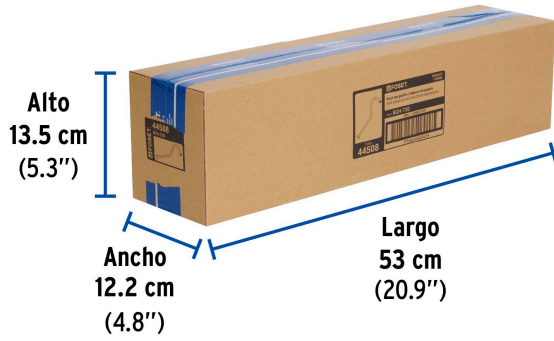

**Certificaciones y garantías****Especificaciones**

Tipo de brazo	Gancho
Acabado	Cromo
Cuerda	1/2" - 14 NPT
Longitud	50 cm
Diámetro del chapetón	58 mm
Empaque individual	Caja
Inner	4
Máster	24
Pallet	384

País de origen**Fabricado en China bajo las estrictas especificaciones de GRUPO TRUPER**

Imágenes complementarias

**Para regadera cuadrada plato
ancho 8" y 6"**

R-511

R-510

50 cm

EMPAQUE INDIVIDUAL

Peso: 0.5 kg (1 lb)

Imágenes complementarias

EMPAQUE INNER

EMPAQUE MASTER

Contiene: 4 piezas

Peso: 2.12 kg (4.7 lb)

Contiene: 6 inner (24 piezas)

Peso: 13.52 kg (29.8 lb)