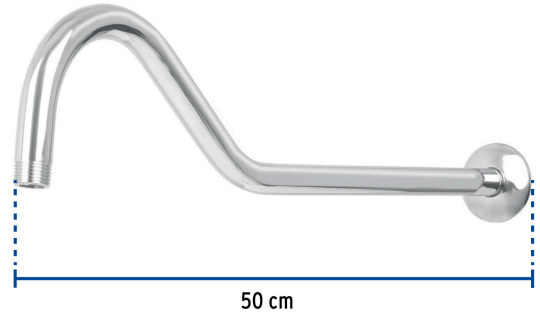

FOSET ELEMENT

CÓDIGO: 44508 CLAVE: BCH-720

Brazo tipo gancho y chapetón para regadera, 50 cm, AERO

- Fabricado en acero inoxidable
- Chapetón de latón
- Con triple capa de cromo para mayor brillo y resistencia
- Recomendado para regaderas tipo plato
- Compatible con cualquier marca de regaderas

**Certificaciones y garantías****Especificaciones**

Tipo de brazo	Gancho
Acabado	Cromo
Cuerda	1/2" - 14 NPT
Longitud	50 cm
Diámetro del chapetón	58 mm
Empaque individual	Caja
Inner	4
Máster	24
Pallet	384

País de origen**Fabricado en China bajo las estrictas especificaciones de GRUPO TRUPER**

Imágenes complementarias

**Para regadera cuadrada plato
ancho 8" y 6"**

R-511

R-510

50 cm

EMPAQUE INDIVIDUAL

Peso: 0.5 kg (1 lb)

Imágenes complementarias

EMPAQUE INNER

EMPAQUE MASTER

Contiene: 4 piezas

Peso: 2.12 kg (4.7 lb)

Contiene: 6 inner (24 piezas)

Peso: 13.52 kg (29.8 lb)