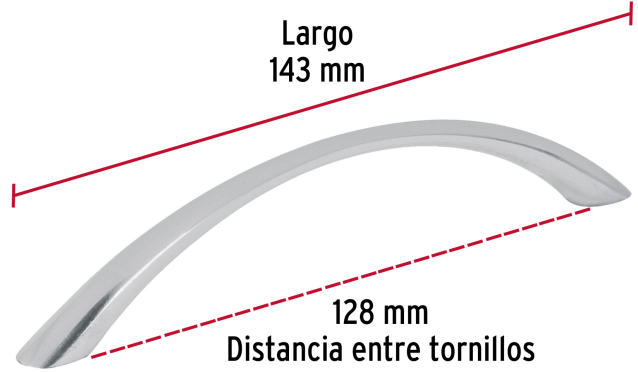

HERMEX

CÓDIGO: 43823 CLAVE: JAL-0212

Jaladera de 128mm, línea Arco, níquel, HERMEX

- Metálica con acabado níquel satinado
- Ideal para instalar en puertas y cajones de muebles
- Para carpintería

**Certificaciones y garantías**

- Garantizado contra defectos de fabricación o mano de obra. La garantía se puede hacer válida con cualquier distribuidor de TRUPER

Especificaciones

Distancia entre tornillos	128 mm
Largo	143 mm
Empaque individual	Bolsa
Inner	12
Máster	432
Pallet	11664

Incluye

2 Tornillos

País de origen**Fabricado en China bajo las estrictas especificaciones de GRUPO TRUPER**

Imágenes complementarias

Metálica

Largo
143 mm

128 mm
Distancia entre tornillos

EMPAQUE INDIVIDUAL

Alto:
21 cm
(8 1/2")

Largo:
4.7 cm
(2")

Peso: 0.05 kg (0.1 lb)

Imágenes complementarias

EMPAQUE INNER

Contiene: 12 piezas

Peso: 0.63 kg (1.4 lb)

EMPAQUE MASTER