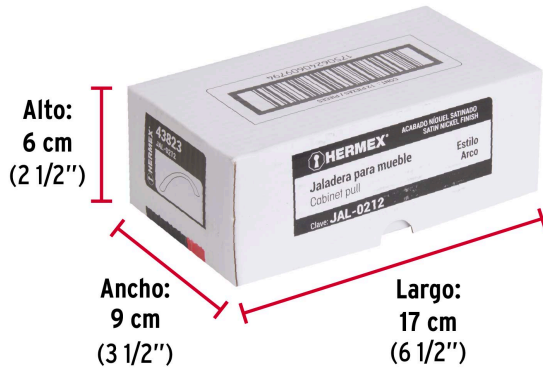

HERMEX

CÓDIGO: 43823 CLAVE: JAL-0212

Jaladera de 128mm, línea Arco, níquel, HERMEX

- Metálica con acabado níquel satinado
- Ideal para instalar en puertas y cajones de muebles
- Para carpintería

**Certificaciones y garantías**

- Garantizado contra defectos de fabricación o mano de obra. La garantía se puede hacer válida con cualquier distribuidor de TRUPER

Especificaciones

Distancia entre tornillos	128 mm
Largo	143 mm
Empaque individual	Bolsa
Inner	12
Máster	432
Pallet	11664

Alto:
21 cm
(8 1/2")

Largo:
4.7 cm
(2")

Peso: 0.05 kg (0.1 lb)

Imágenes complementarias

EMPAQUE INNER

Contiene: 12 piezas

Peso: 0.63 kg (1.4 lb)

EMPAQUE MASTER

Contiene: 36 inner (432 piezas)

Peso: 23.22 kg (51.2 lb)