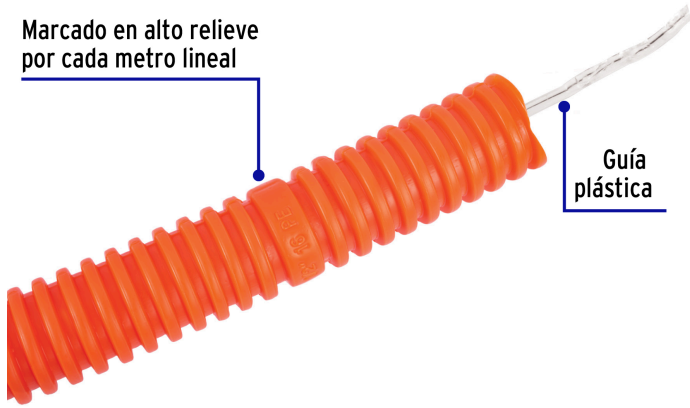

VOLTECK

CÓDIGO: 45017 CLAVE: PF-3/4G

Metro de poliducto 3/4" corrugado flex. c/guía, rollo 50 m

- Fabricado de polietileno de alta densidad 100% virgen
- Guía plástica de PET, mayor duración, no se oxida, se desliza fácilmente
- Ideal para instalación eléctrica oculta

**Certificaciones y garantías**

- Garantizado contra defectos de fabricación o mano de obra. La garantía se puede hacer válida con cualquier distribuidor de TRUPER

Especificaciones

Medida	3/4"
Tipo	A
Color	Naranja
Espesor	0.35 mm
Largo	50 m
Peso por rollo con guía	2.5 kg
Empaque individual	Etiqueta
Inner	50
Pallet	1400

País de origen**Fabricado en México bajo las estrictas especificaciones de GRUPO TRUPER**

Imágenes complementarias

Marcado en alto relieve por cada metro lineal

Guía plástica

Polietileno de alta densidad