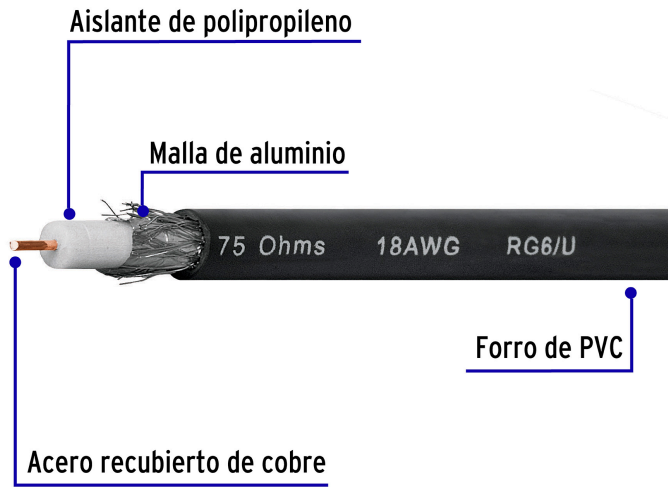

VOLTECK

*La foto del producto no necesariamente corresponde a la medida del producto

CÓDIGO: 45030 CLAVE: CABCO-6300

Metro de cable coaxial RG6 en carrete de 305 m, VOLTECK

- Núcleo de acero recubierto de cobre con aislante dieléctrico de polietileno, forro de PVC y malla de aluminio que proporciona protección contra interferencias electromagnéticas
- Para conexiones de televisión
- Conduce señales eléctricas de alta frecuencia (TV abierta y satelital)

Certificaciones y garantías

- Garantizado contra defectos de fabricación o mano de obra. La garantía se puede hacer válida con cualquier distribuidor de TRUPER

Especificaciones

Calibre	18 AWG
Tipo de cable	RG 6
Impedancia	75 Ohms
Empaque individual	Carrete de 305 m
Master	610 m (2 rollos)
Pallet	14640

País de origen

Fabricado en México bajo las estrictas especificaciones de GRUPO TRUPER

Datos de Empaque (Medidas y pesos aproximados)

Inner	Medidas: Alto: 30 cm (11 3/4") Ancho: 27 cm (10 3/4") Largo: 27 cm (10 3/4") Peso: 11.15 kg (24.58 lb)
Master	Medidas: Alto: 31.4 cm (12 1/4") Ancho: 28.5 cm (11 1/4") Largo: 54.5 cm (21 1/2") Peso: 23.55 kg (51.92 lb)

Imágenes complementarias

Carrete de 305 m

EMPAQUE INNER

Contiene: 305 metros

Peso: 11.15 kg (24.58 lb)

Imágenes complementarias

EMPAQUE MASTER

Contiene: 2 inner (610 metros)