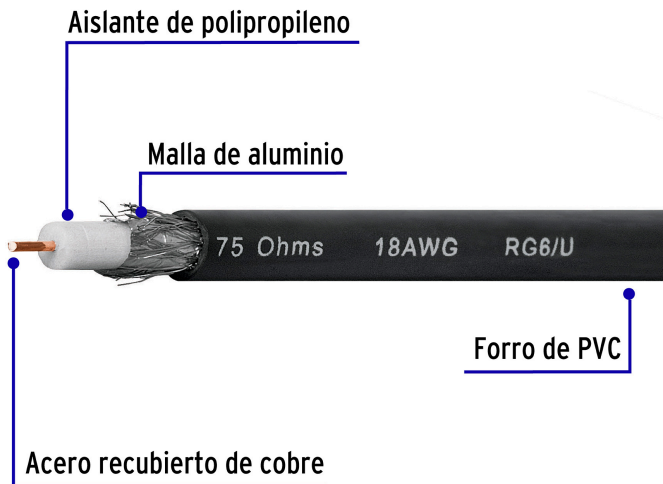

Datos de Empaque (Medidas y pesos aproximados)

Master

Medidas: Alto: 29.3 cm (11 1/2") Ancho: 36.5 cm (14 1/4") Largo: 36.5 cm (14 1/4") **Peso:** 20 kg (44.09 lb)

Imágenes complementarias

Carrete de 500 m