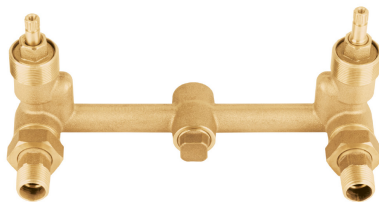

FOSET

CÓDIGO: 49096 CLAVE: CARCO-1

**Cartucho de compresión para llaves de empotrar, FOSET**

- Cuerpo y vástago fabricados de latón
- Empaque de hule
- Ensamble tipo estriado estándar
- Para agua fría y caliente

**Imágenes complementarias**

Para los modelos:

- MEA-360-B
- E-052
- E-052SB
- E-052A
- E-052S
- E-052SB
- E-652
- E-652A
- E-652S
- AQE-061
- AQE-661

Para mezcladora de empotrar con manerales

**MEA-360-B**

Para mezcladora de empotrar sin manerales

**MEA-360-BS**

Para juego de llaves soldables de empotrar con manerales

**E-652**

**E-652B**

## Imágenes complementarias

Para juego de llaves roscables de empotrar con manerales

E-052

E-052B

Para juego de llaves soldables de empotrar sin manerales

E-652S

E-652SB

Para juego de llaves roscables de empotrar sin manerales