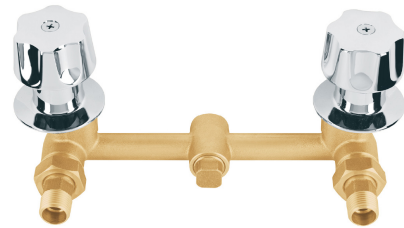

FOSET

CÓDIGO: 49096 CLAVE: CARCO-1

**Cartucho de compresión para llaves de empotrar, FOSET**

- Cuerpo y vástago fabricados de latón
- Empaque de hule
- Ensamble tipo estriado estándar
- Para agua fría y caliente

**Inner**

**Medidas:** Alto: 6.6 cm (2 1/2") Ancho: 10.6 cm (4 1/4") Largo: 13.5 cm (5 1/4") **Peso:** 0.46 kg (1.01 lb)

**Master**

**Medidas:** Alto: 22.5 cm (8 3/4") Ancho: 15.5 cm (6") Largo: 23 cm (9") **Peso:** 3 kg (6.61 lb)

**Imágenes complementarias**

Para los modelos:

- MEA-360-B
- E-052
- E-052SB
- E-052A
- E-052S
- E-052SB
- E-652
- E-652A
- E-652S
- AQE-061
- AQE-661

Para mezcladora de empotrar con manerales

**MEA-360-B**

Para mezcladora de empotrar sin manerales

**MEA-360-BS**

Para juego de llaves soldables de empotrar con manerales

**E-652**

**E-652B**