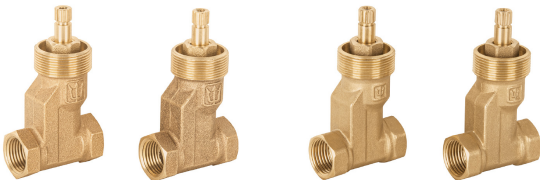

Para mezcladora de empotrar sin manerales

**MEA-360-BS**

Para juego de llaves soldables de empotrar con manerales

**E-652**

**E-652B**

## Imágenes complementarias

Para juego de llaves roscables de empotrar con manerales

E-052

E-052B

Para juego de llaves soldables de empotrar sin manerales

E-652S

E-652SB

Para juego de llaves roscables de empotrar sin manerales

E-052S

E-052SB

Para juego de llaves soldables de empotrar con manerales de acrílico

E-652A

Imágenes complementarias

Para juego de llaves roscables de empotrar con manerales de acrílico

**E-052A**

Para juego de llaves roscables de empotrar con manerales de cruceta

**AQE-061**

Para juego de llaves soldables de empotrar con manerales de cruceta

**AQE-661**

Imágenes complementarias

**EMPAQUE INDIVIDUAL**

Peso: 0.07 kg (0.15 lb)

**EMPAQUE INNER**

Contiene: 6 piezas