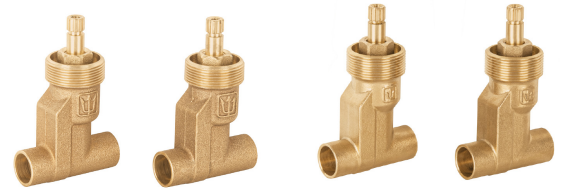

Para mezcladora de empotrar sin manerales

**MEA-360-BS**

Para juego de llaves soldables de empotrar con manerales

**E-652**

**E-652B**

## Imágenes complementarias

Para juego de llaves roscables de empotrar con manerales

E-052

E-052B

Para juego de llaves soldables de empotrar sin manerales

E-652S

E-652SB

Para juego de llaves roscables de empotrar sin manerales

E-052S

E-052SB

Para juego de llaves soldables de empotrar con manerales de acrílico

E-652A

Imágenes complementarias

Para juego de llaves roscables de empotrar con manerales de acrílico

**E-052A**

Para juego de llaves roscables de empotrar con manerales de cruceta

**AQE-061**

Para juego de llaves soldables de empotrar con manerales de cruceta

**AQE-661**

Imágenes complementarias

**EMPAQUE INDIVIDUAL**

Peso: 0.07 kg (0.15 lb)

**EMPAQUE INNER**

Contiene: 6 piezas