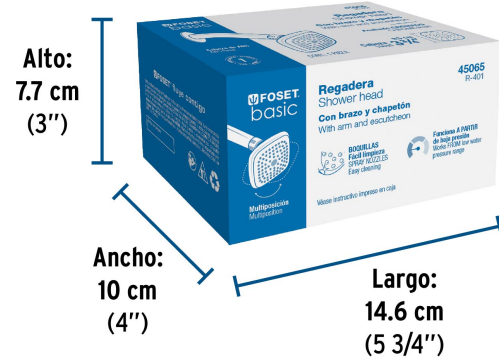

Certificaciones y garantías

- Cumple la norma NOM-008-CONAGUA

Especificaciones

Medida de la cabeza	3 3/4" (9.5 cm)
Acabado	Cromo
Presión de operación	0.25 kgf/cm ² a 6 kgf/cm ²
Conexión de entrada	1/2" - 14 NPT
Largo del brazo	16 cm
Diámetro del chapetón	57 mm
Empaque individual	Caja
Inner	2
Master	24
Pallet	480

Inner

Medidas: Alto: 8.6 cm (3 1/2") Ancho: 15.2 cm (6") Largo: 21 cm (8 1/4") **Peso:** 0.48 kg (1.06 lb)

Master

Medidas: Alto: 7.7 cm (3") Ancho: 10 cm (4") Largo: 14.6 cm (5 3/4") **Peso:** 0.22 kg (0.49 lb)

Altura (h)	Presión		
	kPa	kgf / cm ²	PSI
2 m	20	0.2	2.8
3 m	30	0.3	4.2
4 m	40	0.4	5.6

Imágenes complementarias

EMPAQUE INDIVIDUAL

Peso: 0.22 kg (0.49 lb)

EMPAQUE INNER

Contiene: 2 piezas

Peso: 0.48 kg (1.06 lb)

EMPAQUE MASTER

Contiene: 12 inner (24 piezas)

Peso: 6.58 kg (14.51 lb)