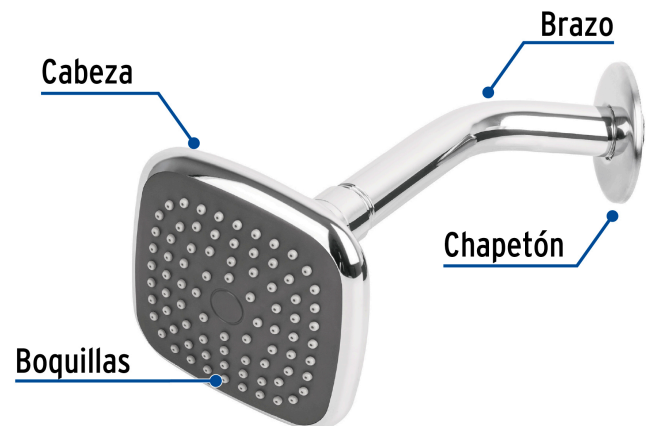

Datos de Empaque (Medidas y pesos aproximados)

Empaque Individual

Medidas: Alto: 7.7 cm (3") Ancho: 10 cm (4") Largo: 14.6 cm (5 3/4") **Peso:** 0.22 kg (0.49 lb)

Inner

Medidas: Alto: 8.6 cm (3 1/2") Ancho: 15.2 cm (6") Largo: 21 cm (8 1/4") **Peso:** 0.48 kg (1.06 lb)

Master

Medidas: Alto: 7.7 cm (3") Ancho: 10 cm (4") Largo: 14.6 cm (5 3/4") **Peso:** 0.22 kg (0.49 lb)

Refacciones

Código	Clave	Descripción
45066	R-401S	Regadera cuadrada de ABS 3-3/4" sin brazo, FOSET BASIC
49378	BCH-500	Brazo de acero cromado y chapetón de acero inox p/regadera

Imágenes complementarias

Altura (h)	Presión		
	kPa	kgf / cm²	PSI
2 m	20	0.2	2.8
3 m	30	0.3	4.2
4 m	40	0.4	5.6