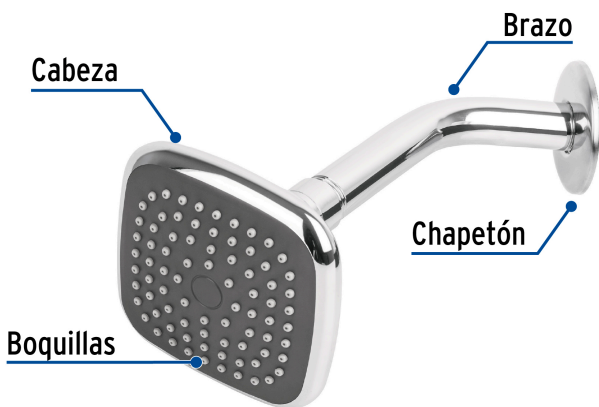

Datos de Empaque (Medidas y pesos aproximados)

Empaque Individual

Medidas: Alto: 7.7 cm (3") Ancho: 10 cm (4") Largo: 14.6 cm (5 3/4") **Peso:** 0.22 kg (0.49 lb)

Inner

Medidas: Alto: 8.6 cm (3 1/2") Ancho: 15.2 cm (6") Largo: 21 cm (8 1/4") **Peso:** 0.48 kg (1.06 lb)

Master

Medidas: Alto: 7.7 cm (3") Ancho: 10 cm (4") Largo: 14.6 cm (5 3/4") **Peso:** 0.22 kg (0.49 lb)

Refacciones

Código	Clave	Descripción
45066	R-401S	Regadera cuadrada de ABS 3-3/4" sin brazo, FOSET BASIC
49378	BCH-500	Brazo de acero cromado y chapetón de acero inox p/regadera

Imágenes complementarias

Altura (h)	Presión		
	kPa	kgf / cm²	PSI
2 m	20	0.2	2.8
3 m	30	0.3	4.2
4 m	40	0.4	5.6