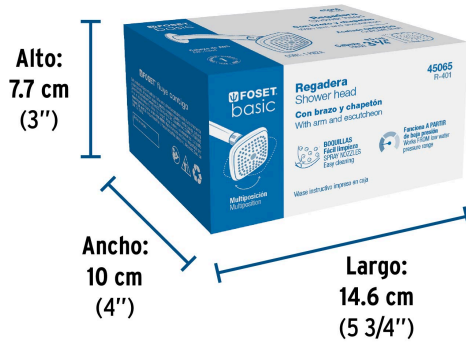

Certificaciones y garantías

- Cumple la norma NOM-008-CONAGUA

Especificaciones

Medida de la cabeza	3 3/4" (9.5 cm)
Acabado	Cromo
Presión de operación	0.25 kgf/cm ² a 6 kgf/cm ²
Conexión de entrada	1/2" - 14 NPT
Largo del brazo	16 cm
Diámetro del chapetón	57 mm
Empaque individual	Caja
Inner	2
Master	24
Pallet	480

Inner

Medidas: Alto: 8.6 cm (3 1/2") Ancho: 15.2 cm (6") Largo: 21 cm (8 1/4") **Peso:** 0.48 kg (1.06 lb)

Master

Medidas: Alto: 7.7 cm (3") Ancho: 10 cm (4") Largo: 14.6 cm (5 3/4") **Peso:** 0.22 kg (0.49 lb)

Altura (h)	Presión		
	kPa	kgf / cm ²	PSI
2 m	20	0.2	2.8
3 m	30	0.3	4.2
4 m	40	0.4	5.6

Imágenes complementarias

EMPAQUE INDIVIDUAL

Peso: 0.22 kg (0.49 lb)

EMPAQUE INNER

Contiene: 2 piezas

Peso: 0.48 kg (1.06 lb)

EMPAQUE MASTER

Contiene: 12 inner (24 piezas)

Peso: 6.58 kg (14.51 lb)