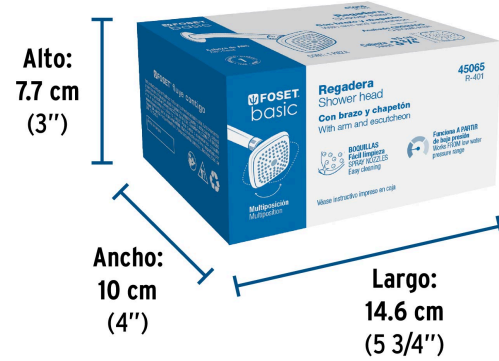

Certificaciones y garantías

- Cumple la norma NOM-008-CONAGUA

Especificaciones

Medida de la cabeza	3 3/4" (9.5 cm)
Acabado	Cromo
Presión de operación	0.25 kgf/cm ² a 6 kgf/cm ²
Conexión de entrada	1/2" - 14 NPT
Largo del brazo	16 cm
Diámetro del chapetón	57 mm
Empaque individual	Caja
Inner	2
Máster	24
Pallet	480

Inner

Medidas: Alto: 8.6 cm (3 1/2") Ancho: 15.2 cm (6") Largo: 21 cm (8 1/4") **Peso:** 0.48 kg (1.06 lb)

Master

Medidas: Alto: 7.7 cm (3") Ancho: 10 cm (4") Largo: 14.6 cm (5 3/4") **Peso:** 0.22 kg (0.49 lb)

Altura (h)	Presión		
	kPa	kgf / cm ²	PSI
2 m	20	0.2	2.8
3 m	30	0.3	4.2
4 m	40	0.4	5.6

Imágenes complementarias

EMPAQUE INDIVIDUAL

Peso: 0.22 kg (0.49 lb)

EMPAQUE INNER

Contiene: 2 piezas

Peso: 0.48 kg (1.06 lb)

EMPAQUE MASTER

Contiene: 12 inner (24 piezas)

Peso: 6.58 kg (14.51 lb)