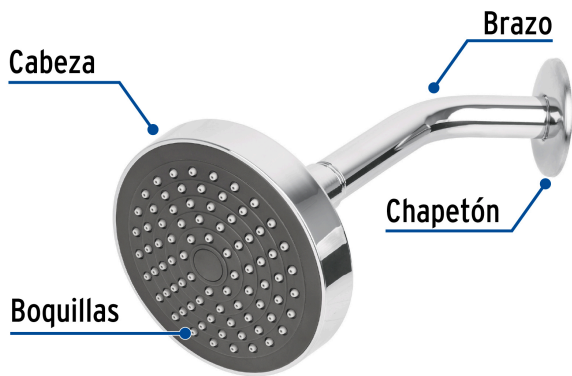

EMPAQUE INDIVIDUAL