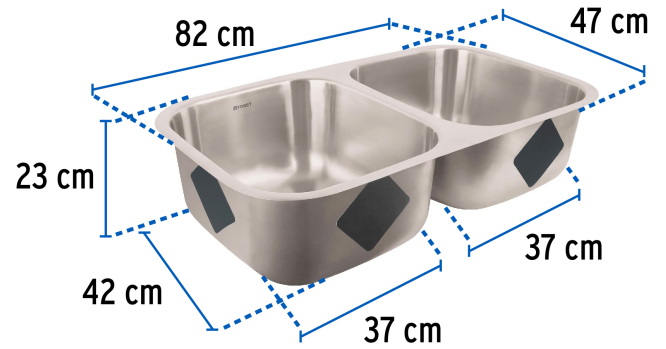

FOSET RIVIERA

CÓDIGO: 45176 CLAVE: TA-822TX

Tarja de submontar 82 x 47 x 23 cm doble tina, FOSET RIVIERA

- Fabricada de acero inoxidable 304 para mayor durabilidad y resistencia a la corrosión
- Acabado satín
- Cubetas con mayor profundidad que las tradicionales
- Capacidad de 15 a 18 platos extendido
- Parche aislante de ruido y vibración

Certificaciones y garantías

Especificaciones

Instalación	Submontar
Calibre	19 (1.06 mm)
Peso	5.5 kg
Empaque individual	Caja
Inner	1
Pallet	5

Incluye

- 2 Contracanas de 3 1/2"
- 10 Clips para instalación

País de origen

Fabricado en Malasia bajo las estrictas especificaciones de GRUPO TRUPER

Imágenes complementarias

TARJA PARA SUBMONTAR

Para instalar bajo la cubierta. Ideal para cubiertas de cuarzo, granito o superficie sólida.