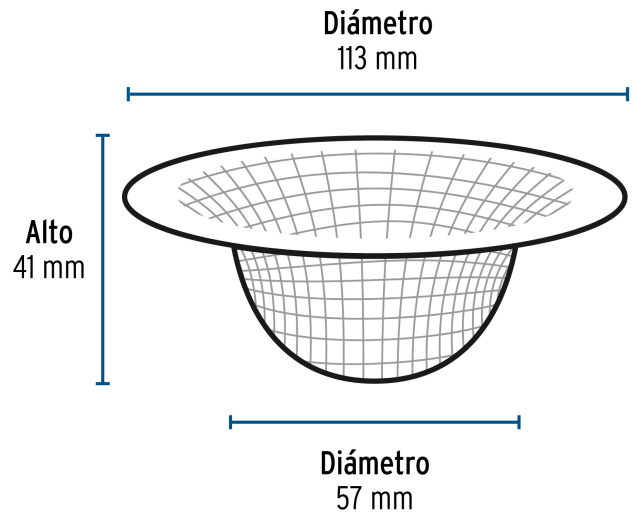

FOSET

CÓDIGO: 45304 CLAVE: COMA-3/4

Canastilla malla 3/4" inox para fregadero, FOSET

- Fabricada en acero inoxidable
- Resistente a la corrosión
- Evita el paso de sólidos que obstruyen la tubería
- Malla flexible para ajustar a la contracanasta

**Certificaciones y garantías****Especificaciones**

Diámetro	113 x 57 mm
Alto	41 mm
Empaque individual	Tarjeta
Inner	15
Máster	60
Pallet	6000

País de origen**Fabricado en China bajo las estrictas especificaciones de GRUPO TRUPER**

Imágenes complementarias

EMPAQUE INDIVIDUAL

EMPAQUE INNER

Imágenes complementarias

EMPAQUE MÁSTER

Contiene: 4 inner (60 piezas)

Peso: 2.28 kg (5 lb)