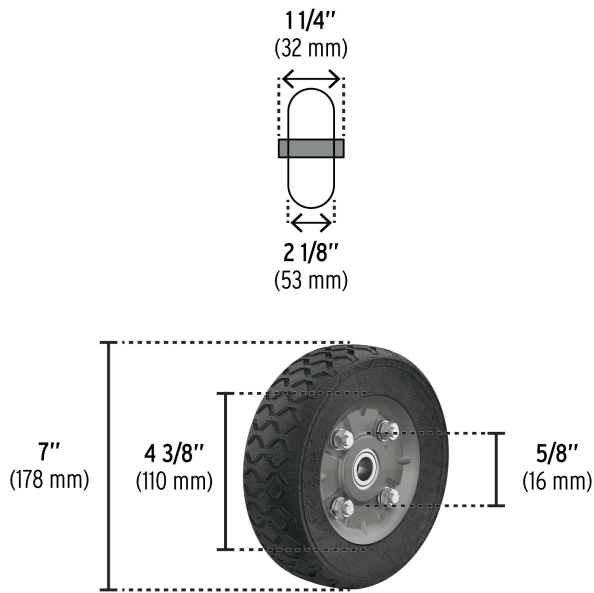

PRETUL

CÓDIGO: 45483 CLAVE: RD-72

Rueda de hule sólido 7" para diablo, doble balero, PRETUL

- Rueda de hule sólido imponchable, en color negro
- Tipo tractor con rin de lámina de acero
- Eje central sin tubo
- 2 Baleros con rodamientos de bolas de alta durabilidad
- Compatible con diablos Pretul® y otras marcas del mercado

**Certificaciones y garantías**

- Garantizado contra defectos de fabricación o mano de obra. La garantía se puede hacer válida con cualquier distribuidor de TRUPER

Especificaciones

Carga máxima por pieza	95 Kg
Diámetro	7" (178 mm)
Pisada	2-1/8" (53 mm)
Diámetro de eje	5/8" (16 mm)
Largo de eje	1-1/4" (32 mm)
Diámetro de rin	4-3/8" (110 mm)
Empaque individual	Etiqueta
Inner	4
Master	12
Pallet	288

País de origen

Fabricado en México bajo las estrictas especificaciones de GRUPO TRUPER

Imágenes complementarias

Para diablo de carga

DIA-300

EMPAQUE INNER

Contiene: 4 piezas

Peso: 6.9 kg (15.21 lb)

Imágenes complementarias

EMPAQUE MASTER

Contiene: 3 inner (12 piezas)

Peso: 20.94 kg (46.16 lb)