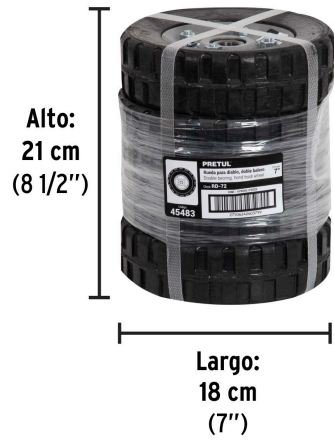

PRETUL

CÓDIGO: 45483 CLAVE: RD-72

Rueda de hule sólido 7" para diablo, doble balero, PRETUL

- Rueda de hule sólido impenchable, en color negro
- Tipo tractor con rin de lámina de acero
- Eje central sin tubo
- 2 Baleros con rodamientos de bolas de alta durabilidad
- Compatible con diablos Pretul® y otras marcas del mercado

**Certificaciones y garantías**

- Garantizado contra defectos de fabricación o mano de obra. La garantía se puede hacer válida con cualquier distribuidor de TRUPER

Especificaciones

Carga máxima por pieza	95 Kg
Diámetro	7" (178 mm)
Pisada	2-1/8" (53 mm)
Diámetro de eje	5/8" (16 mm)
Largo de eje	1-1/4" (32 mm)
Diámetro de rin	4-3/8" (110 mm)
Empaque individual	Etiqueta
Inner	4
Máster	12
Pallet	288

2 1/8"
(53 mm)

Hule sólido
imponchable

Rin de lámina

Para diablo de carga

DIA-300

Imágenes complementarias

EMPAQUE INNER

Contiene: 4 piezas

Peso: 6.9 kg (15.21 lb)

EMPAQUE MASTER

Contiene: 3 inner (12 piezas)

Peso: 20.94 kg (46.16 lb)