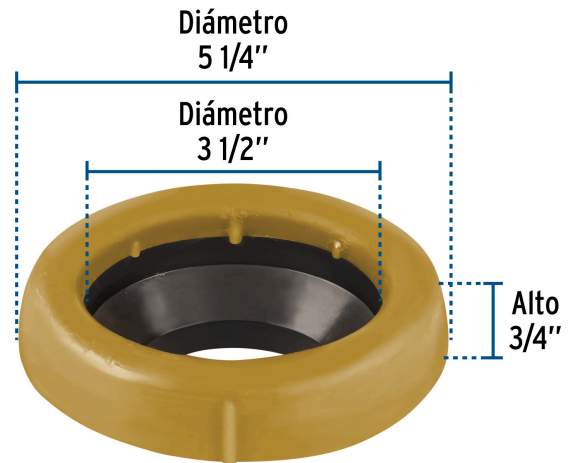

FOSET

CÓDIGO: 49358 CLAVE: CUG-WC

Cuello de cera con guía para WC, 170 g, FOSET

- Sellado hermético que evita fugas de agua y mal olor
- Compatibilidad universal
- Fórmula con aditivo anti-hongos
- Guía que facilita la colocación del W.C.

**Certificaciones y garantías****Especificaciones**

Diámetro externo	5 1/4"
Diámetro interno	3 1/2"
Alto	3/4"
Peso	170 g
Empaque individual	Caja
Inner	6
Master	36
Pallet	864

País de origen

Fabricado en México bajo las estrictas especificaciones de GRUPO TRUPER

Datos de Empaque (Medidas y pesos aproximados)

Empaque Individual

Medidas: Alto: 15 cm (6 ") Ancho: 5 cm (2 ") Largo: 15 cm (6 ") **Peso:** 0.2 kg (0.44 lb)

Inner

Medidas: Alto: 17 cm (6 3/4") Ancho: 16.5 cm (6 1/2") Largo: 30.8 cm (12 1/4") **Peso:** 1.32 kg (2.91 lb)

Master

Medidas: Alto: 36 cm (14 1/4") Ancho: 32 cm (12 1/2") Largo: 52 cm (20 1/2") **Peso:** 8.52 kg (18.78 lb)

Imágenes complementarias

EMPAQUE INDIVIDUAL

Peso: 0.2 kg (0.44 lb)

Imágenes complementarias

EMPAQUE INNER