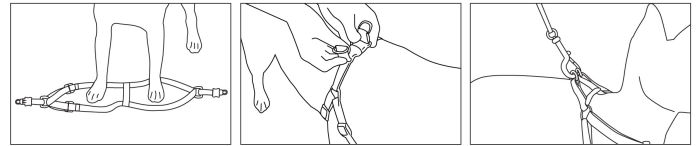

FIERO

CÓDIGO: 44295 CLAVE: COPE-15

Correa con pechera para perro, 1.5 cm ancho, FIERO

- Fabricadas en polipropileno
- Anillos de acero
- Correas con bandolas de rápido enganche y agarradera
- Hebillas de liberación rápida
- Para razas medianas

Certificaciones y garantías

• Garantizado contra defectos de fabricación o mano de obra. La garantía se puede hacer válida con cualquier distribuidor de TRUPER

Especificaciones

Talla	Mediana
Ancho	1.5 cm
Largo	125 cm
Color	6 colores surtidos (rosa, rojo, negro, morado, verde, azul)
Empaque individual	Bolsa
Inner	12
Máster	120
Pallet	3240

País de origen**Fabricado en China bajo las estrictas especificaciones de GRUPO TRUPER**

Imágenes complementarias

Instrucciones de uso

Paquete con 12 piezas
en 6 colores

Mediana
M

Doble anillo "D"
que proporciona
mayor control