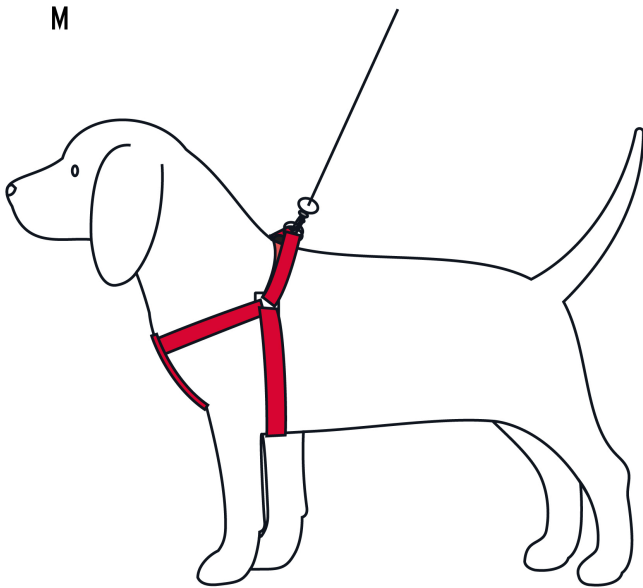

FIERO

CÓDIGO: 44295 CLAVE: COPE-15

Correa con pechera para perro, 1.5 cm ancho, FIERO

- Fabricadas en polipropileno
- Anillos de acero
- Correas con bandolas de rápido enganche y agarradera
- Hebillas de liberación rápida
- Para razas medianas

País de origen**Fabricado en China bajo las estrictas especificaciones de GRUPO TRUPER**

Imágenes complementarias

Instrucciones de uso

Paquete con 12 piezas
en 6 colores

Mediana
M

Doble anillo "D"
que proporciona
mayor control

Fabricada en
polipropileno

Agarradera

Correa con bandola
de rápido enganche

Imágenes complementarias

EMPAQUE INNER

Contiene: 12 piezas

Peso: 1.06 kg (2.3 lb)

EMPAQUE INDIVIDUAL