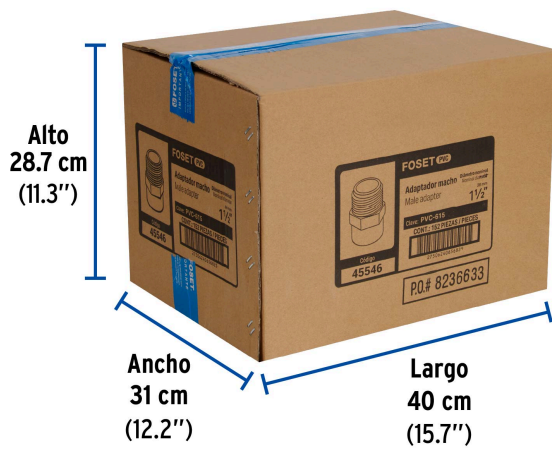

FOSET

CÓDIGO: 45546 CLAVE: PVC-615

Adaptador macho de PVC de 1-1/2", FOSET

- Cuerpo de PVC (Policloruro de vinilo), cédula 40
- Para cementar a tubería de PVC
- Resistente a la corrosión, oxidación e incrustaciones y a fracturas por impacto
- No contamina los fluidos que transporta y no genera par galvánico
- No propaga el fuego
- Para conducción de agua fría a alta presión
- Fácil y rápida instalación

Certificaciones y garantías**Especificaciones**

Diámetro nominal	1 1/2" (38 mm)
Tipo de rosca	1 1/2" - 11.5 NPT
Presión máxima a 23° C	23 kgf/cm ² / 330 psi
Presión máxima a 60° C	5 kgf/cm ² / 70 psi
Empaque individual	Granel
Inner	4
Master	152
Pallet	4864

País de origen**Fabricado en China bajo las estrictas especificaciones de GRUPO TRUPER**

Imágenes complementarias

EMPAQUE INNER

Contiene: 4 piezas

Peso: 0.25 kg (0.6 lb)

EMPAQUE MÁSTER

Contiene: 38 inner (152 piezas)

Peso: 10.26 kg (22.6 lb)