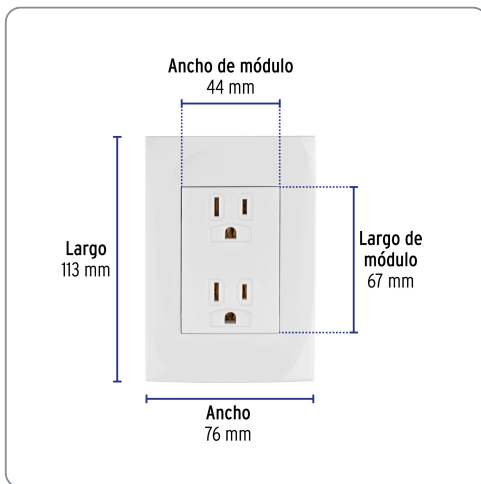

VOLTECK CÓDIGO: 48309 CLAVE: CODO-0B

Contacto dúplex, 2 polos + tierra, línea Oslo, blanco

- Fabricada en ABS, polipropileno y policarbonato

Datos de empaque	
Empaque individual: Bolsa	
Empaque logístico	Cantidad
Inner	6
Máster	144
Pallet	2304

Certificaciones y garantías

Cumple la norma: NOM-003-SCFI

Producto fabricado en China bajo las estrictas especificaciones de Truper

Especificaciones técnicas	
Tensión / Frecuencia	127 V / 60 Hz
Corriente	16 A