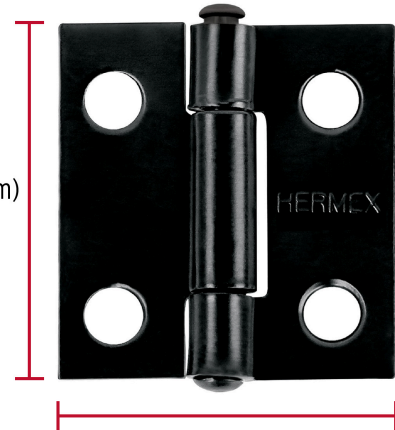

**HERMEX**

CÓDIGO: 45632 CLAVE: BR-106

**Bisagra rectangular 1" negra, HERMEX**

- Fabricada en acero con acabado negro
- Perno remachado con cabeza media bola
- En carpintería y en la industria mueblera

**Certificaciones y garantías**

- Garantizado contra defectos de fabricación o mano de obra. La garantía se puede hacer válida con cualquier distribuidor de TRUPER

**Especificaciones**

Medida (largo x ancho)	1" x 7/8" (25 x 22 mm)
Espesor	1 mm
Número de orificios	4
Empaque individual	Caja
Inner	20
Máster	200

## Imágenes complementarias

Perno remachado  
con cabeza media bola

Largo  
1" (25 mm)

Ancho  
7/8" (22 mm)