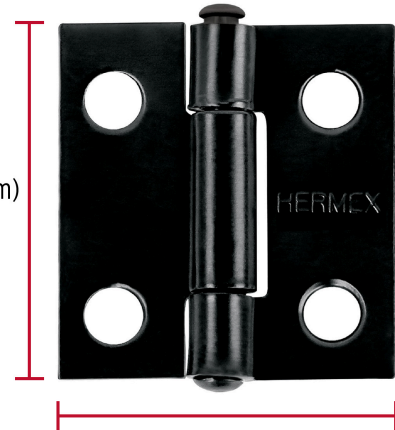

HERMEX

CÓDIGO: 45632 CLAVE: BR-106

Bisagra rectangular 1" negra, HERMEX

- Fabricada en acero con acabado negro
- Perno remachado con cabeza media bola
- En carpintería y en la industria mueblera

**Certificaciones y garantías**

- Garantizado contra defectos de fabricación o mano de obra. La garantía se puede hacer válida con cualquier distribuidor de TRUPER

Especificaciones

Medida (largo x ancho)	1" x 7/8" (25 x 22 mm)
Espesor	1 mm
Número de orificios	4
Empaque individual	Caja
Inner	20
Máster	200

País de origen**Fabricado en China bajo las estrictas especificaciones de GRUPO TRUPER**

Imágenes complementarias

Perno remachado
con cabeza media bola

Largo
1" (25 mm)

Ancho
7/8" (22 mm)