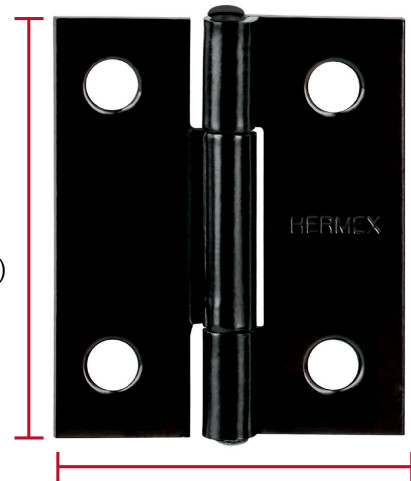

HERMEX

CÓDIGO: 45633 CLAVE: BR-156

Bisagra rectangular 1-1/2" negra, HERMEX

- Fabricada en acero con acabado negro
- Perno remachado con cabeza media bola
- En carpintería y en la industria mueblera

**Certificaciones y garantías**

País de origen

Fabricado en China bajo las estrictas especificaciones de GRUPO TRUPER

Imágenes complementarias

Perno remachado
con cabeza media bola

Largo
1 1/2"
(38 mm)

Ancho
1 3/16" (30 mm)