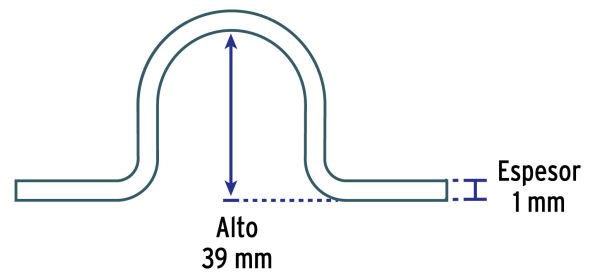

Medida	1-1/4"
Espesor	1 mm
Piezas por bolsa	5
Empaque individual	Bolsa
Inner	10
Master	100
Pallet	2000

País de origen**Fabricado en China bajo las estrictas especificaciones de GRUPO TRUPER**

Datos de Empaque (Medidas y pesos aproximados)

Empaque Individual

Medidas: Alto: 18 cm (7") Ancho: 1.9 cm (3/4") Largo: 13.2 cm (5 1/4")
Peso: 0.11 kg (0.24 lb)

Inner

Medidas: Alto: 12.2 cm (4 3/4") Ancho: 13.6 cm (5 1/4") Largo: 22.2 cm (8 3/4")
Peso: 1.21 kg (2.67 lb)

Master

Medidas: Alto: 24.5 cm (9 3/4") Ancho: 29.2 cm (11 1/2") Largo: 63 cm (24 3/4")
Peso: 12.58 kg (27.73 lb)

Imágenes complementarias

Acero acabado galvanizado

Para soportar y sujetar tubo conduit pared delgada EMT