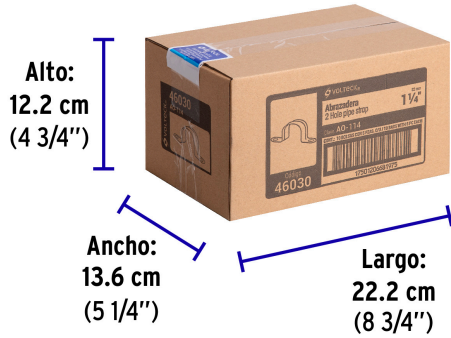

Empaque Individual

Medidas: Alto: 18 cm (7") Ancho: 1.9 cm (3/4") Largo: 13.2 cm (5 1/4")
Peso: 0.11 kg (0.24 lb)

Inner

Medidas: Alto: 12.2 cm (4 3/4") Ancho: 13.6 cm (5 1/4") Largo: 22.2 cm (8 3/4")
Peso: 1.21 kg (2.67 lb)

Master

Medidas: Alto: 24.5 cm (9 3/4") Ancho: 29.2 cm (11 1/2") Largo: 63 cm (24 3/4")
Peso: 12.58 kg (27.73 lb)

Imágenes complementarias

Acero acabado galvanizado

Para soportar y sujetar tubo conduit pared delgada EMT

EMPAQUE INDIVIDUAL

Alto:
18 cm
(7")

Largo:
13.2 cm
(5 1/4")

Peso: 0.11 kg (0.24 lb)

Imágenes complementarias

EMPAQUE INNER

Contiene: 10 piezas

Peso: 1.21 kg (2.67 lb)

EMPAQUE MASTER

Contiene: 10 inner (100 piezas)

Peso: 12.58 kg (27.73 lb)