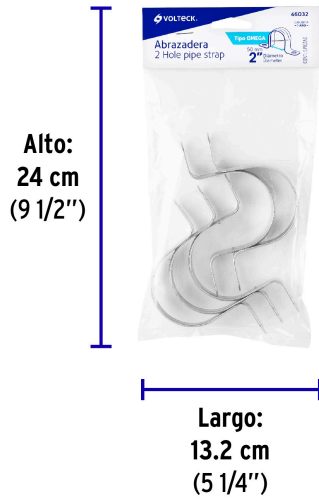

Empaque Individual

Medidas: Alto: 24 cm (9 1/2") Ancho: 1.9 cm (3/4") Largo: 13.2 cm (5 1/4")
Peso: 0.18 kg (0.40 lb)

Inner

Medidas: Alto: 15.6 cm (6 1/4") Ancho: 13.8 cm (5 1/2") Largo: 22 cm (8 3/4")
Peso: 1.89 kg (4.17 lb)

Master

Medidas: Alto: 56.5 cm (22 1/4") Ancho: 24.5 cm (9 3/4") Largo: 48 cm (19")
Peso: 23.3 kg (51.37 lb)

Imágenes complementarias

Para soportar y sujetar
tubo conduit pared delgada EMT

Acero acabado galvanizado

Imágenes complementarias

EMPAQUE INDIVIDUAL

Peso: 0.18 kg (0.40 lb)

EMPAQUE INNER

Contiene: 10 piezas

Peso: 1.89 kg (4.17 lb)

EMPAQUE MASTER

Contiene: 12 inner (120 piezas)

Peso: 23.3 kg (51.37 lb)