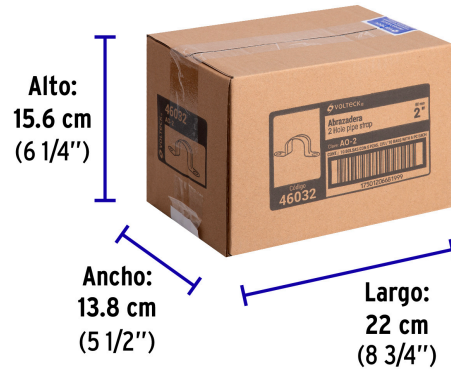

Medida	2"
Espesor	1.2 mm
Empaque individual	Bolsa con 5 piezas
Inner	10
Máster	120
Pallet	2880

País de origen**Fabricado en China bajo las estrictas especificaciones de GRUPO TRUPER**

Datos de Empaque (Medidas y pesos aproximados)

Empaque Individual

Medidas: Alto: 24 cm (9 1/2") Ancho: 1.9 cm (3/4") Largo: 13.2 cm (5 1/4")
Peso: 0.18 kg (0.40 lb)

Inner

Medidas: Alto: 15.6 cm (6 1/4") Ancho: 13.8 cm (5 1/2") Largo: 22 cm (8 3/4")
Peso: 1.89 kg (4.17 lb)

Master

Medidas: Alto: 56.5 cm (22 1/4") Ancho: 24.5 cm (9 3/4") Largo: 48 cm (19")
Peso: 23.3 kg (51.37 lb)

Imágenes complementarias

Para soportar y sujetar
tubo conduit pared delgada EMT

Acero acabado galvanizado

Imágenes complementarias

EMPAQUE INDIVIDUAL

Peso: 0.18 kg (0.40 lb)

EMPAQUE INNER

Contiene: 10 piezas

Peso: 1.89 kg (4.17 lb)

EMPAQUE MASTER

Contiene: 12 inner (120 piezas)