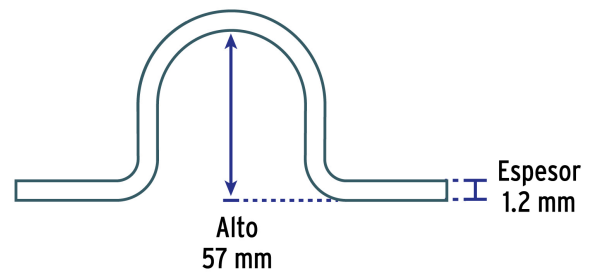

Medida	2"
Espesor	1.2 mm
Empaque individual	Bolsa con 5 piezas
Inner	10
Master	120
Pallet	2880

País de origen**Fabricado en China bajo las estrictas especificaciones de GRUPO TRUPER**

Datos de Empaque (Medidas y pesos aproximados)

Empaque Individual

Medidas: Alto: 24 cm (9 1/2") Ancho: 1.9 cm (3/4") Largo: 13.2 cm (5 1/4")
Peso: 0.18 kg (0.40 lb)

Inner

Medidas: Alto: 15.6 cm (6 1/4") Ancho: 13.8 cm (5 1/2") Largo: 22 cm (8 3/4")
Peso: 1.89 kg (4.17 lb)

Master

Medidas: Alto: 56.5 cm (22 1/4") Ancho: 24.5 cm (9 3/4") Largo: 48 cm (19")
Peso: 23.3 kg (51.37 lb)

Imágenes complementarias

Para soportar y sujetar
tubo conduit pared delgada EMT

EMPAQUE INDIVIDUAL

Alto:
24 cm
 (9 1/2")

Largo:
13.2 cm
 (5 1/4")

Peso: 0.18 kg (0.40 lb)

Imágenes complementarias

EMPAQUE INNER

Contiene: 10 piezas

Peso: 1.89 kg (4.17 lb)

EMPAQUE MASTER