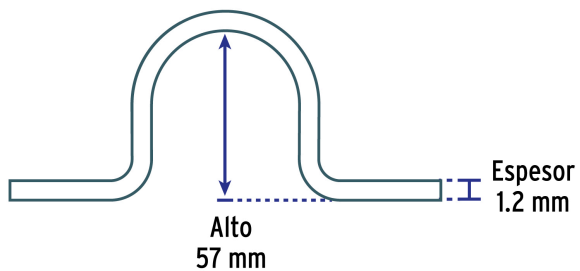

Master

Medidas: Alto: 56.5 cm (22 1/4") Ancho: 24.5 cm (9 3/4") Largo: 48 cm (19")
Peso: 23.3 kg (51.37 lb)

Imágenes complementarias

Para soportar y sujetar
tubo conduit pared delgada EMT

Acero acabado galvanizado

Imágenes complementarias

EMPAQUE INDIVIDUAL

Peso: 0.18 kg (0.40 lb)

EMPAQUE INNER

Contiene: 10 piezas

Peso: 1.89 kg (4.17 lb)

EMPAQUE MASTER

Contiene: 12 inner (120 piezas)