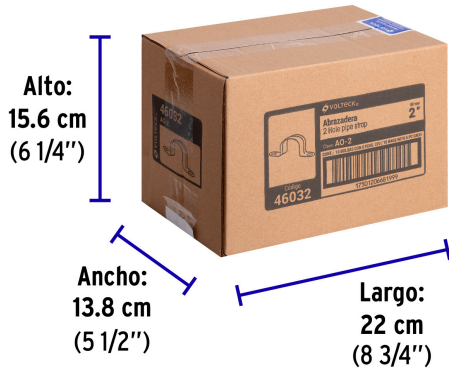

Medida	2"
Espesor	1.2 mm
Empaque individual	Bolsa con 5 piezas
Inner	10
Master	120
Pallet	2880

País de origen**Fabricado en China bajo las estrictas especificaciones de GRUPO TRUPER**

Datos de Empaque (Medidas y pesos aproximados)

Empaque Individual

Medidas: Alto: 24 cm (9 1/2") Ancho: 1.9 cm (3/4") Largo: 13.2 cm (5 1/4")
Peso: 0.18 kg (0.40 lb)

Inner

Medidas: Alto: 15.6 cm (6 1/4") Ancho: 13.8 cm (5 1/2") Largo: 22 cm (8 3/4")
Peso: 1.89 kg (4.17 lb)

Master

Medidas: Alto: 56.5 cm (22 1/4") Ancho: 24.5 cm (9 3/4") Largo: 48 cm (19")
Peso: 23.3 kg (51.37 lb)

Imágenes complementarias

Para soportar y sujetar
tubo conduit pared delgada EMT

EMPAQUE INDIVIDUAL

Alto:
24 cm
 (9 1/2")

Largo:
13.2 cm
 (5 1/4")

Peso: 0.18 kg (0.40 lb)

Imágenes complementarias

EMPAQUE INNER

Contiene: 10 piezas

Peso: 1.89 kg (4.17 lb)

EMPAQUE MASTER