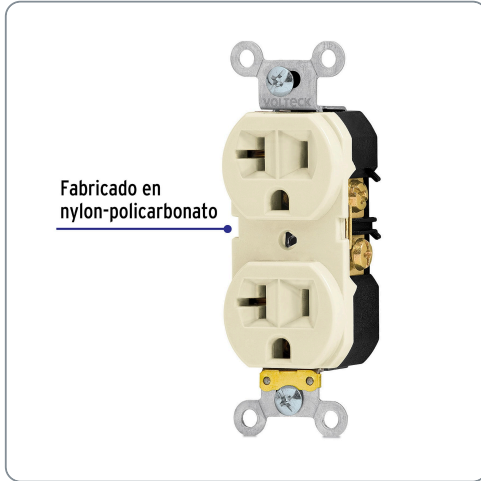

VOLTECK CÓDIGO: 46100 CLAVE: CODO-MS

Contacto dúplex, 2 polos 3 hilos, 20 A, Standard, marfil

- Fabricado en nylon/policarbonato
- Alta tensión

Datos de empaque	
Empaque Individual: Bolsa	
Empaque logístico	Cantidad
Inner	10
Master	100
Pallet	4500

Certificaciones y garantías

Cumple la norma: NOM-003-SCFI

Producto fabricado en China bajo las estrictas especificaciones de Truper

Especificaciones técnicas	
Tensión / Frecuencia	127 V / 60 Hz
Corriente	20 A