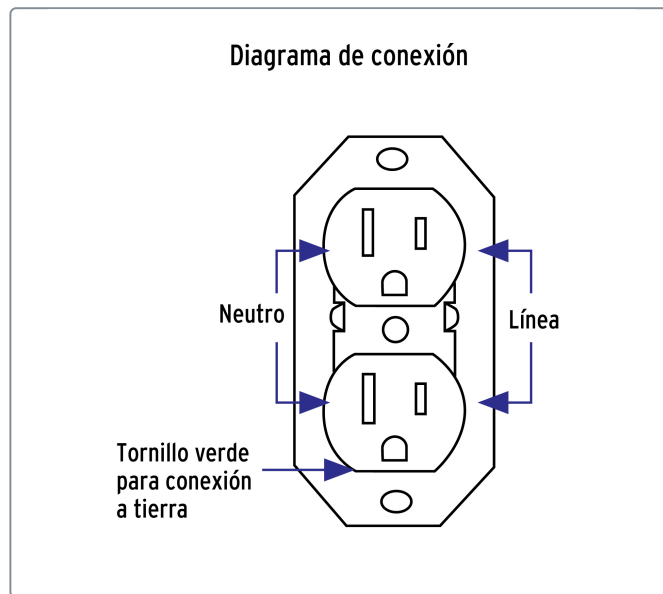

Los productos ilustrados y la información pueden cambiar sin previo aviso, como resultado de nuestros procesos de mejora continua.

Prohibida su reproducción o divulgación total o parcial así como su uso o aprovechamiento sin autorización escrita de Truper, S.A. de C.V.

© 2026 TRUPER, S.A. DE C.V. TODOS LOS DERECHOS RESERVADOS.