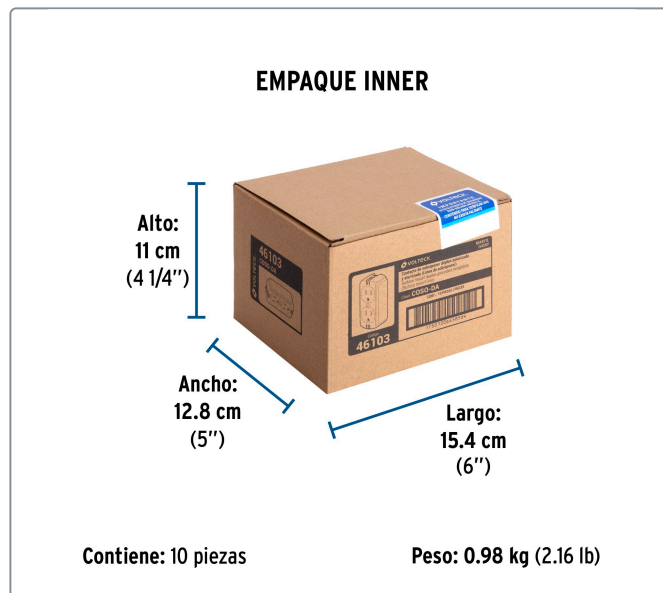

Los productos ilustrados y la información pueden cambiar sin previo aviso, como resultado de nuestros procesos de mejora continua.

Prohibida su reproducción o divulgación total o parcial así como su uso o aprovechamiento sin autorización escrita de Truper, S.A. de C.V.

© 2026 TRUPER, S.A. DE C.V. TODOS LOS DERECHOS RESERVADOS.