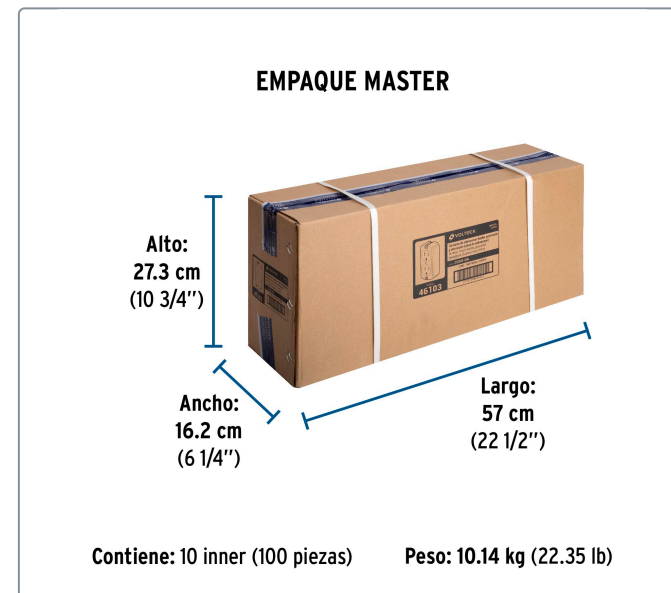

Los productos ilustrados y la información pueden cambiar sin previo aviso, como resultado de nuestros procesos de mejora continua.

Prohibida su reproducción o divulgación total o parcial así como su uso o aprovechamiento sin autorización escrita de Truper, S.A. de C.V.

© 2026 TRUPER, S.A. DE C.V. TODOS LOS DERECHOS RESERVADOS.