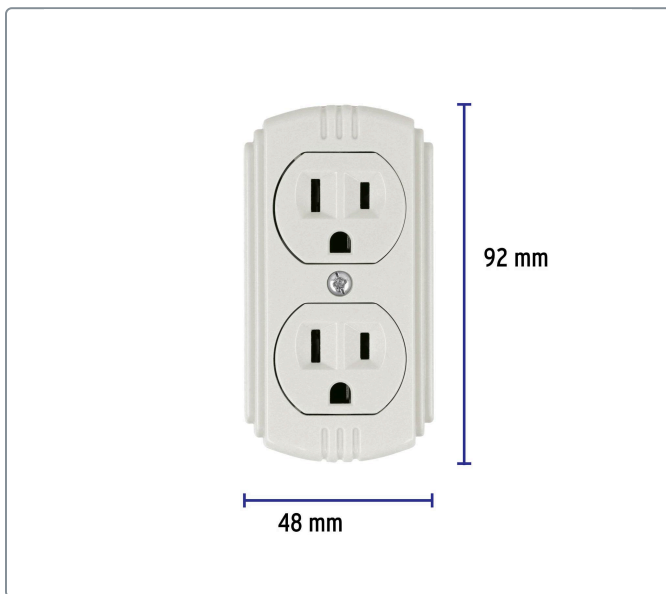

Los productos ilustrados y la información pueden cambiar sin previo aviso, como resultado de nuestros procesos de mejora continua.

Prohibida su reproducción o divulgación total o parcial así como su uso o aprovechamiento sin autorización escrita de Truper, S.A. de C.V.

© 2026 TRUPER, S.A. DE C.V. TODOS LOS DERECHOS RESERVADOS.