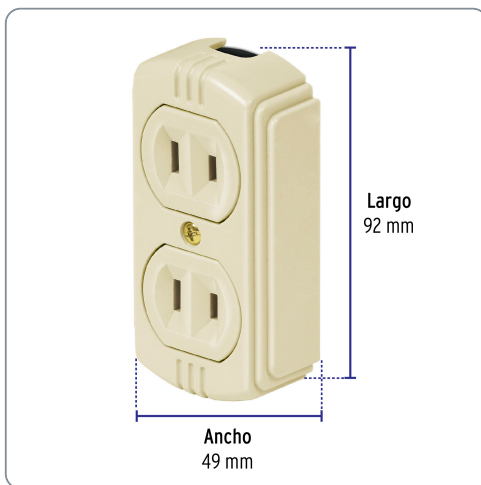

VOLTECK CÓDIGO: 46106 CLAVE: COSO-D

Contacto de sobrepone dúplex sin tierra, VOLTECK

- Fabricado en baquelita
- Con retardante a la flama para mayor seguridad

Especificaciones técnicas	
Color	Marfil
Tensión / Frecuencia	127 V / 60 Hz
Corriente	15 A
Dimensiones (largo x ancho)	92 mm x 49 mm

Incluye
Tapa trasera

Datos de empaque	
Empaque Individual: Bolsa	
Empaque logístico	Cantidad
Inner	10
Master	100
Pallet	4800

Certificaciones y garantías

Cumple la norma: NOM-003-SCFI

Fabricado en China bajo las estrictas especificaciones de GRUPO TRUPER