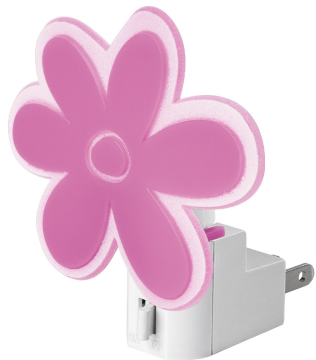

VOLTECK

CÓDIGO: 46130 CLAVE: LUZ-01

Luz de noche con lámpara E12, flor, VOLTECK

- Cuerpo de ABS y cubierta de poliestireno
- Interruptor de encendido y apagado
- Conexión directa a la corriente eléctrica
- Lámpara de luz cálida y bajo consumo
- Confianza y seguridad para los pequeños del hogar

Certificaciones y garantías

- Cumple la norma: NOM-003-SCFI

Especificaciones

Figura	Flor
Consumo	0.6 W
Tensión / Frecuencia	127 V / 60 Hz
Corriente	35 mA
Dimensiones (ancho x alto)	9 cm x 8.8 cm
Temperatura de color	3,000 K / Luz cálida
Flujo luminoso	30 lm
Empaque individual	Blíster
Inner	6
Máster	36
Pallet	1152