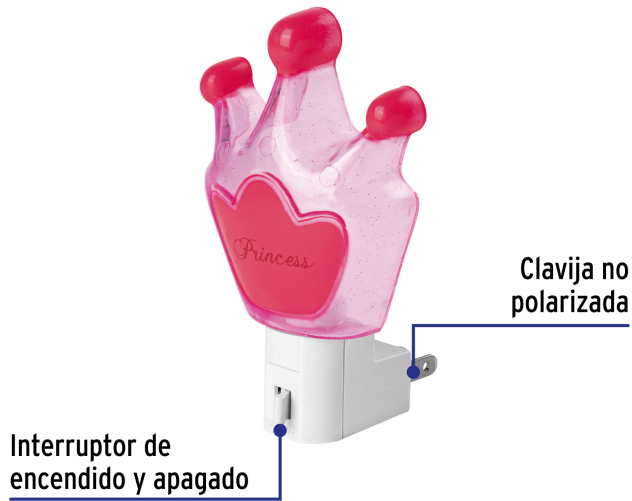

Imágenes complementarias