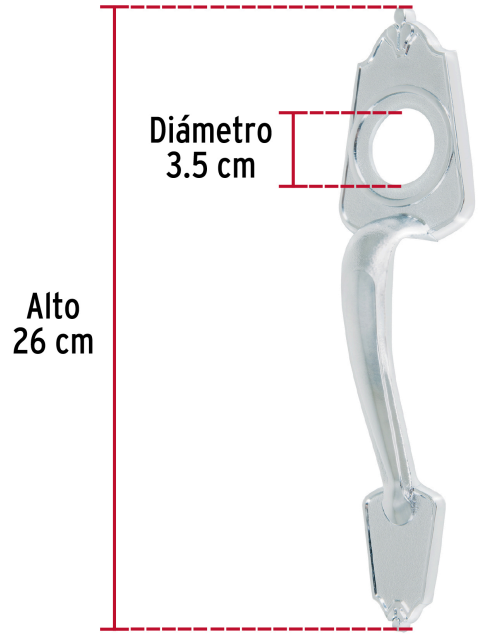

HERMEX

CÓDIGO: 46139 CLAVE: MADE-3

Chapetón metálico para puerta, acabado cromo mate

- Metálico acabado cromo mate
- Para puertas de madera y metal
- Para instalarse con cerraduras de sobreponer, serie 70 y 75, marca Hermex®

**Certificaciones y garantías****Especificaciones**

| | |
|--------------------|------------|
| Acabado | Cromo mate |
| Diámetro interno | 3.5 cm |
| Alto | 26 cm |
| Peso | 204 g |
| Empaque individual | Caja |
| Inner | 3 |
| Master | 24 |
| Pallet | 864 |

País de origen**Fabricado en China bajo las estrictas especificaciones de GRUPO TRUPER**

Imágenes complementarias

Para usarse con
cerradura de sobreponer

EMPAQUE INDIVIDUAL

Peso: 0.24 kg (0.5 lb)

Imágenes complementarias

EMPAQUE INNER

Contiene: 3 piezas

Peso: 0.77 kg (1.7 lb)

EMPAQUE MASTER

Contiene: 8 inner (24 piezas)

Peso: 6.68 kg (14.7 lb)