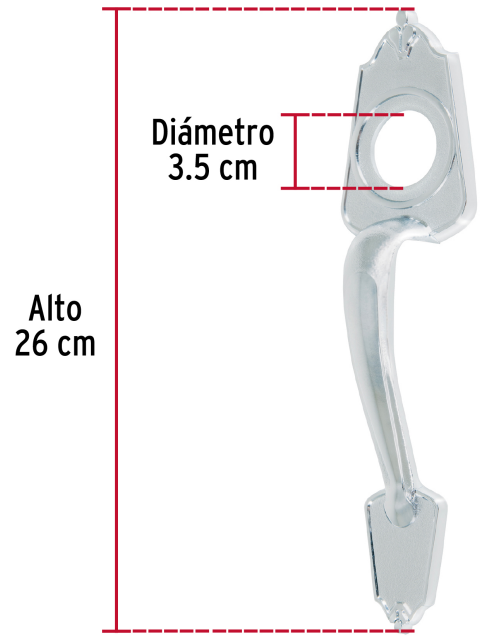

HERMEX

CÓDIGO: 46139 CLAVE: MADE-3

Chapetón metálico para puerta, acabado cromo mate

- Metálico acabado cromo mate
- Para puertas de madera y metal
- Para instalarse con cerraduras de sobreponer, serie 70 y 75, marca Hermex®

**Certificaciones y garantías****Especificaciones**

Acabado	Cromo mate
Diámetro interno	3.5 cm
Alto	26 cm
Peso	204 g
Empaque individual	Caja
Inner	3
Máster	24
Pallet	864

País de origen**Fabricado en China bajo las estrictas especificaciones de GRUPO TRUPER**

Imágenes complementarias

Metálico

Diámetro
3.5 cm

Alto
26 cm

Para usarse con
cerradura de sobreponer

Imágenes complementarias

EMPAQUE INDIVIDUAL

Peso: 0.24 kg (0.5 lb)

EMPAQUE INNER

Contiene: 3 piezas

Peso: 0.77 kg (1.7 lb)

EMPAQUE MASTER

Contiene: 8 inner (24 piezas)

Peso: 6.68 kg (14.7 lb)