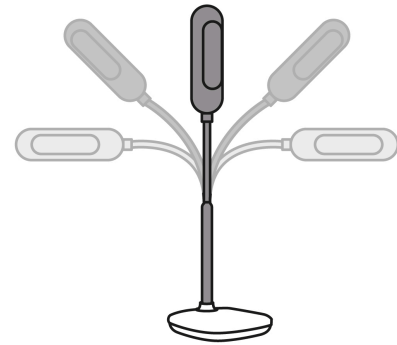

VOLTECK LAIT

CÓDIGO: 46189 CLAVE: LES-100L

Lámpara de LED 5W cuello flexible para escritorio, VOLTECK

- Ahorra hasta **80%** en el consumo de energía
- Pantalla de acrílico y base de acero
- Encendido instantáneo (proporciona el 100% de brillo al encender)
- LED integrado
- Para el hogar y la oficina

País de origen

Fabricado en China bajo las estrictas especificaciones de GRUPO TRUPER

Imágenes complementarias

Cuello flexible para múltiples posiciones

Tonos de luz

● **Cálida**
3,000 K / 680 lm

● **Luz neutra**
4,000 K / 740 lm