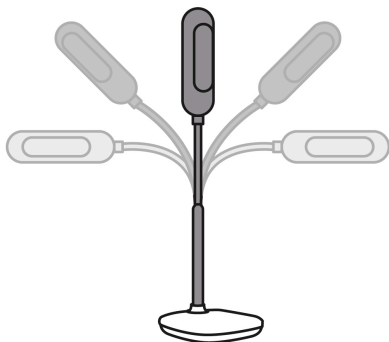

VOLTECK LAIT

CÓDIGO: 46189 CLAVE: LES-100L

Lámpara de LED 5W cuello flexible para escritorio, VOLTECK

- **Ahorra hasta 80%** en el consumo de energía
- Pantalla de acrílico y base de acero
- Encendido instantáneo (proporciona el 100% de brillo al encender)
- LED integrado
- Para el hogar y la oficina

Certificaciones y garantías

- Cumple la norma: NOM-003-SCFI

Especificaciones

Potencia	12 W
Tensión / Frecuencia	100 V - 240 V / 60 Hz
Tipo de luz	Día, neutra y cálida
Temperatura de color	6,500 K (800 lm) / 4,000 K (740 lm) / 3,000 K (680 lm)
Empaque individual	Caja
Inner	2
Master	8
Pallet	192

País de origen

Fabricado en China bajo las estrictas especificaciones de GRUPO TRUPER

Imágenes complementarias

Cuello flexible para múltiples posiciones

Tonos de luz

● **Cálida**
3,000 K / 680 lm

● **Luz neutra**
4,000 K / 740 lm

● **Día**
6,500 K / 800 lm