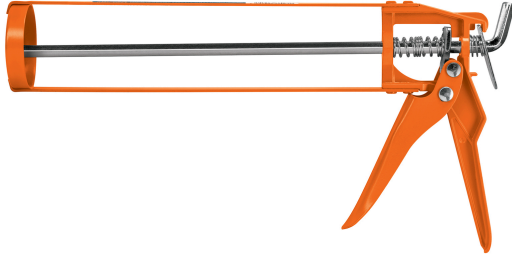

TRUPER

CÓDIGO: 17550 CLAVE: PICA-E

**Pistola calafateadora tipo esqueleto, TRUPER**

- Cuerpo de acero y maneral de aluminio resistente a la corrosión
- Émbolo de espiga hexagonal de acero

**Certificaciones y garantías**

**País de origen****Fabricado en China bajo las estrictas especificaciones de GRUPO TRUPER**

**Datos de Empaque (Medidas y pesos aproximados)**

**Empaque Individual**

**Medidas:** Alto: 32.2 cm (12 3/4") Ancho: 5.6 cm (2 1/4") Largo: 16.2 cm (6 1/4") **Peso:** 0.36 kg (0.79 lb)

**Inner**

**Medidas:** Alto: 18.2 cm (7 1/4") Ancho: 17 cm (6 3/4") Largo: 33.2 cm (13") **Peso:** 4.56 kg (10.05 lb)

**Master**

**Medidas:** Alto: 19.6 cm (7 3/4") Ancho: 35 cm (13 2/4") Largo: 52.5 cm (20 3/4") **Peso:** 14.14 kg (31.17 lb)

**Imágenes complementarias**

Émbolo de espiga hexagonal de acero

**EMPAQUE INNER**

Alto:  
18.2 cm  
(7 1/4")

Ancho:  
17 cm  
(6 3/4")

Largo:  
33.2 cm  
(13")

Contiene: 12 piezas

Peso: 4.56 kg (10.05 lb)